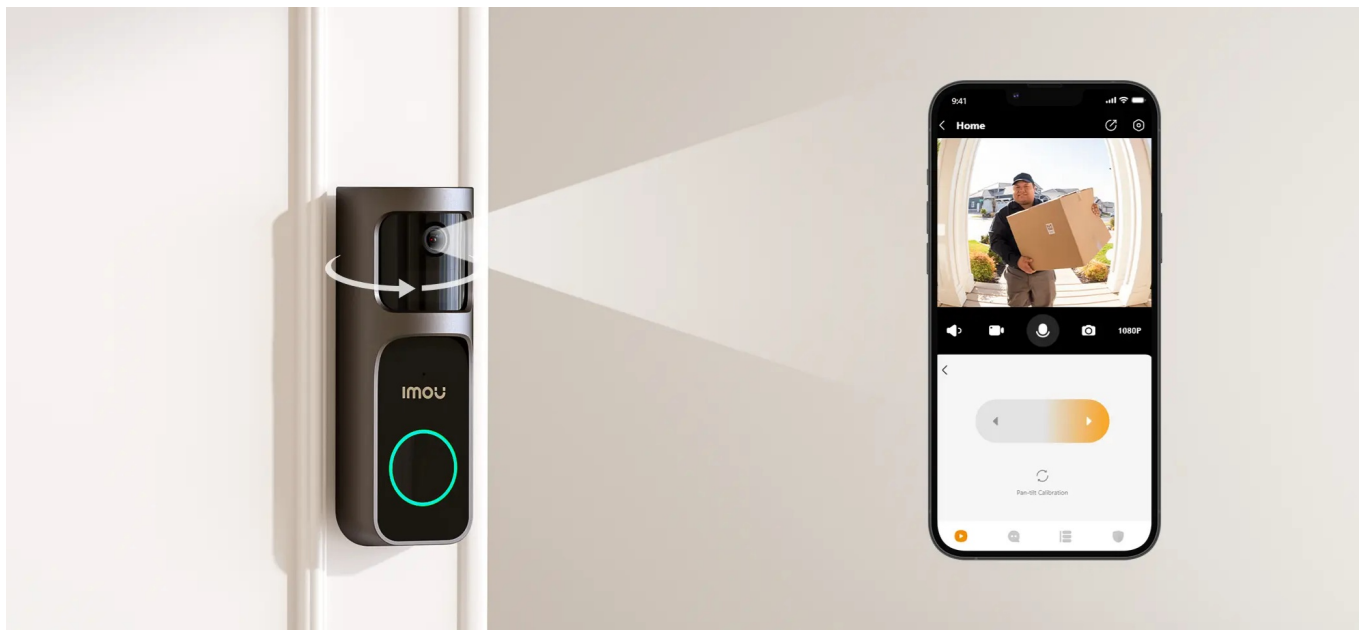

36 měs.

Stav:

Nové zboží

Popis**Imou Doorbell 2S Kit - váš chytrý strážce u vchodu domů**

Imou Doorbell 2S Kit představuje moderní **domovní zvonek s integrovanou kamerou**, který je ideálním řešením pro zabezpečení vašeho domova. **Bezdrátové připojení** podporuje snadnou instalaci a okolní svět poté snímá ve **vysokém rozlišení 2K**. Kamera nabízí široké úhly záběru, takže jí nic podstatného neunikne a zachytí podstatnou plochu okolí. Mezi další přednosti patří podpora nočního vidění.

Chytrý zvonek s kamerou Imou Doorbell 2S Kit disponuje **IR přísvitem s dosahem až 5 metrů**, díky čemuž zajistí bezpečné snímání ve večerních hodinách i v naprosté tmě. O provoz se stará **dobíjecí baterie s portem USB-C** a kapacitou 5000 mAh, která zvládne **až 120 dní provozu**.

postavy dokáže detekovat pohyb přede dveřmi a upozornit na něj notifikací v chytrém telefonu. Kamera disponuje rozlišením **2048 × 1536** obrazových bodů, úhlem záběru 125° (horizontálně) a **IR přísvitem** s dosahem až 5 metrů pro kvalitní záběry i ve tmě. Pro ještě větší pokrytí a eliminaci slepých úhlů **lze objektivem otáčet do stran v rozmezí 30°**. Potěší také podpora **microSD** karet do velikosti až 512 GB, na kterou lze ukládat záznamy z kamery. Zvonek je odolný proti pronikání prachu a vody, snadno tak zvládne déšť i vítr při venkovní instalaci. O napájení se stará dobíjecí baterie s kapacitou **5000 mAh** a vydrží až 120 dní. Případně lze využít také kabely ze stávajícího dveřního zvonku s pevným zapojením. Nabíjení je pak realizováno skrze **USB-C** konektor. Součástí balení je **vyzváněcí modul** do elektrické zásuvky, ten umožňuje výběr z mnoha vyzváněcích melodií a slouží současně jako **Wi-Fi extender**.

Součástí balení je držák na stěnu, nabíjecí USB kabel a materiál potřebný k instalaci.

ZÁKLADNÍ SPECIFIKACE

Zvonek

Typ zvonku: bezdrátový

Rozlišení záznamu: 2048 × 1536 při 15 fps

Objektiv: 1/2,8" CMOS, f = 2,3 mm, úhel záběru 166° diagonálně, 125° horizontálně, 98° vertikálně