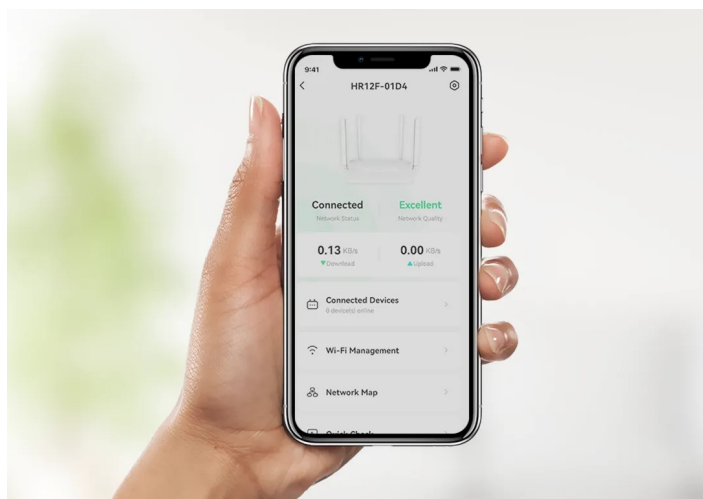

36 měs.

Stav:

Nové zboží

**Popis****Bavte se s internetem naplno a bez sekání - Wi-Fi router Imou HR12F-A**

**Dvoupásmový Wi-Fi router Imou HR12F-A**, se kterým si dopřejete vysokorychlostní Wi-Fi síť, plynulé a spolehlivé připojení v pohodlí domova. Tento model pracuje na frekvencích **2,4 GHz a 5 GHz**. V pásmu 2,4 GHz dosahuje přenosových rychlostí až 300 Mbps a v pásmu 5 GHz až 867 Mbps. Díky tomu je ideální **pro všestranné on-line aktivity**, ať už pracujete na PC, hrajete on-line hry, sledujete filmy, videa ve vysokém rozlišení, nebo holdujete streamování digitálního obsahu.

**Wi-Fi router Imou HR12F-A** disponuje **4 externími anténami**, které dosahují vysokého výkonu a **Wi-Fi signálem pokryjí celou vaši domácnost**. I v tom nejvzdálenějším koutu místnosti se můžete těšit s připojením. S **aplikací Imou Life** máte správu routeru a svou domácí Wi-Fi síť pod dokonalou kontrolou. Umožní vám snadné ovládání odkudkoli, zapnutí a

konektivitu.

Mezi další přednosti patří podpora **automatické synchronizace Wi-Fi Auto-sync**, díky čemuž se kompatibilní Imou kamery připojí zcela bez problémů. Pro streamování dat využívá **router Imou HR12F-A** specifický kanál, který podporuje plynulý tok dat, snižuje ztráty cloudových záznamů a **uplatní se i v přeplněném Wi-Fi provozu**.