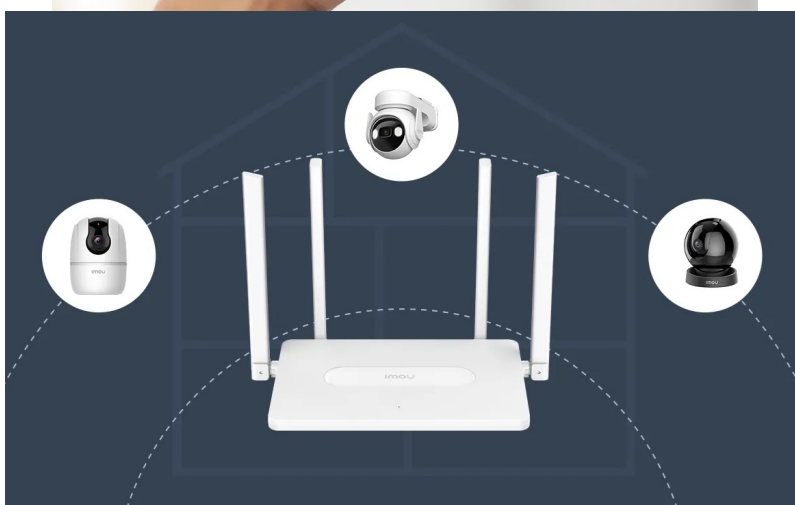

36 měs.

Stav:

Nové zboží

**Popis****Bavte se s internetem naplno a bez sekání - Wi-Fi router Imou HR12F-A**

**Dvoupásmový Wi-Fi router Imou HR12F-A**, se kterým si dopřejete vysokorychlostní Wi-Fi síť, plynulé a spolehlivé připojení v pohodlí domova. Tento model pracuje na frekvencích **2,4 GHz a 5 GHz**. V pásmu 2,4 GHz dosahuje přenosových rychlostí až 300 Mbps a v pásmu 5 GHz až 867 Mbps. Díky tomu je ideální **pro všestranné on-line aktivity**, ať už pracujete na PC, hrajete on-line hry, sledujete filmy, videa ve vysokém rozlišení, nebo holdujete streamování digitálního obsahu.

**Wi-Fi router Imou HR12F-A** disponuje **4 externími anténami**, které dosahují vysokého výkonu a **Wi-Fi signálem pokryjí celou vaši domácnost**. I v tom nejvzdálenějším koutu místnosti se můžete těšit s připojením. S **aplikací Imou Life** máte správu routeru a svou domácí Wi-Fi síť pod dokonalou kontrolou. Umožní vám snadné ovládání odkudkoli, zapnutí a

konektivitu.

Mezi další přednosti patří podpora **automatické synchronizace Wi-Fi Auto-sync**, díky čemuž se kompatibilní Imou kamery připojí zcela bez problémů. Pro streamování dat využívá **router Imou HR12F-A** specifický kanál, který podporuje plynulý tok dat, snižuje ztráty cloudových záznamů a **uplatní se i v přeplněném Wi-Fi provozu**.