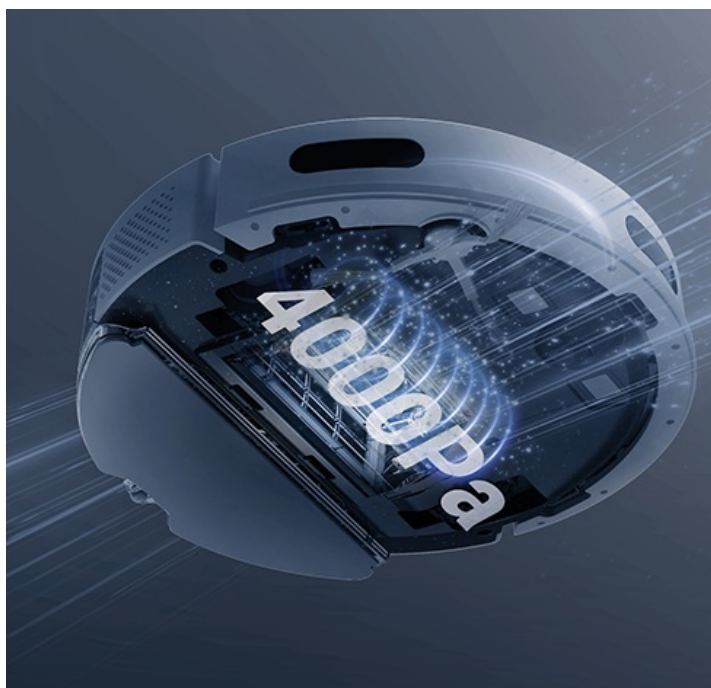

### Robotický vysavač EZVIZ RE4 Plus - pro váš úklid i klid

**Výkonný robotický vysavač EZVIZ RE4 Plus** s mopem, který usnadní úklid domácnosti a vám život. Je ideální volbou jak pro vysávání, tak vytírání. **Integrovaný navigační systém s LDS LiDAR** zajišťuje přesné naplánování trasy a vyčištění každého koutu v místnosti. Ve spojení s **mobilní aplikací EZVIZ** můžete nastavit funkce a plán úklidu jednoduše pomocí pár klepnutí.

## Čistý byt bez námahy

**Robotický vysavač EZVIZ RE4 Plus** disponuje **prachovým sáčkem o objemu 4 l**. Pojme tak velké množství prachu a je ideální pro častý a poctivý úklid. Díky **funkci automatického vyprazdňování** se nemusíte o nic starat. Tento extra velký sáček stačí vyměnit až za 90 dní. Mezi další přednosti patří **vysoký sací výkon**, který absorbuje prach, srst domácích mazlíčků a další hrubé nečistoty na vašem koberci. Speciálně při vysávání koberců oceníte **funkci zesíleného sání**, která odstraní hůře odnímatelné nečistoty, jako jsou vlasy, zvířecí chlupy apod. Pro úklid podlah se pak uplatní **funkce mopování**.

Robot **EZVIZ RE4 Plus** disponuje **300ml nádržkou na vodu**, takže klidně vyčře podlahy v celém bytě. Přesná **detekce pohybu LDS LiDAR** ve spolupráci s infračervenými senzory efektivně reaguje na překážky a volí optimální trasu čištění. Skvěle se tak uplatní i v prostorově náročnějších prostředích.

## **EZVIZ RE4 Plus**

Vysoce výkonný **robotický vysavač a mop**, který přináší komplexní řešení pro úklid domácnosti. Díky pokročilé technologii navigace **LDS LiDAR** a **automatickému vyprázdňení prachového zásobníku** nabízí bezproblémový provoz **až na 90 dní**. Kombinuje čtyři hlavní funkce - **zametání, vysávání, mopování a vyprazdňování**.