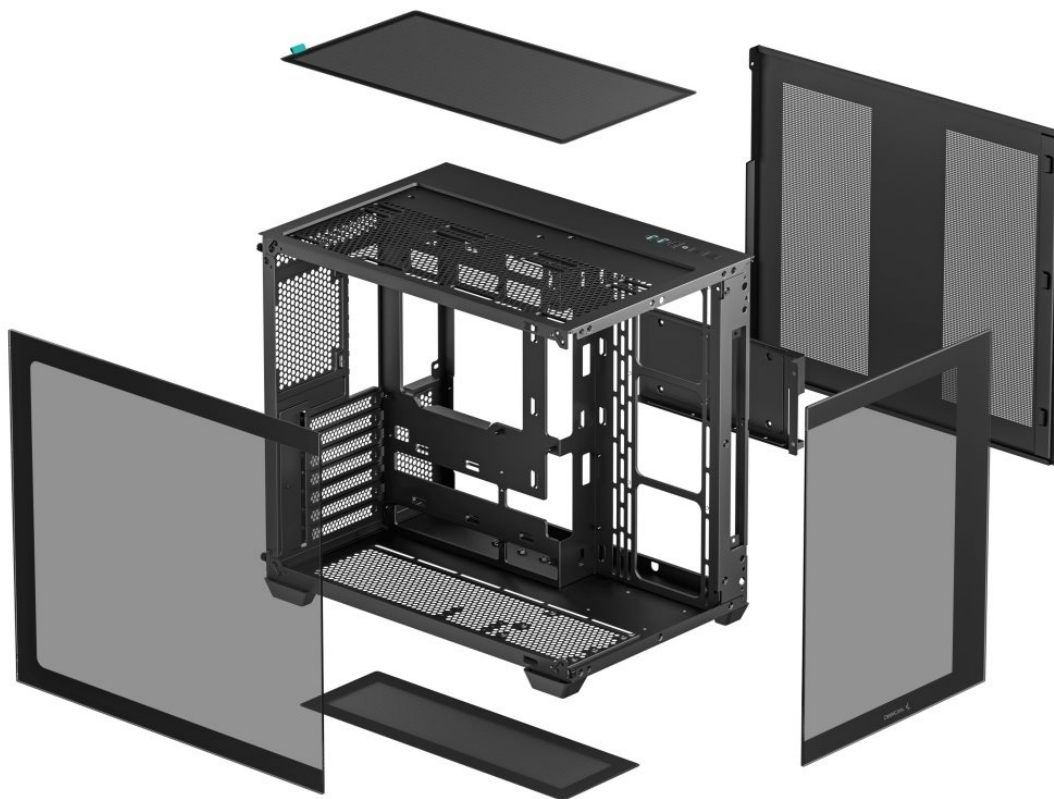

24 měs.

Stav:

Nové zboží

Popis

Výkladní PC skříň DEEPCOOL CG530

Vystavte svůj počítač na odiv s **PC skříň DEEPCOOL CG530**. Kromě prostoru pro uložení PC komponent tento model do jisté míry slouží i jako výstavní skříň celého systému. Disponuje **průhlednou bočnicí** a **průhledným předním panelem**, takže poskytuje impozantní panoramatický pohled do nitra počítače. PC skříň DEEPCOOL CG530 v provedení **Middle Tower** poskytuje dostatek prostoru na vše, co potřebujete pro složení výkonného, multimediálního nebo profi počítače. **Dvoukomorové uspořádání** podporuje širokou kompatibilitu a zlepšené proudění vzduchu. Na horním panelu najdete **porty** pro připojení periferních zařízení. Samozřejmostí je také přítomnost **prachových filtrů** pro efektivní ochranu součástek před prachem.

DEEPCOOL CG530

Skříň formátu Middle Tower s **průhlednou bočnicí** a **průhledným předním panelem** nabízí **tři 2,5"** pozice pro SSD disky a **dvě 3,5"** pozice pro pevné disky. Na horním panelu se nachází dva **USB 3.0** porty, jeden **USB 2.0** port a kombinovaný

port sluchátek a mikrofonu. Důmyslné řešení umožňuje pohodlné umístění **až 360 mm dlouhého výměníku** vodního chlazení na vrchní či spodní straně. Ve skříni je dostatek prostoru pro chladič CPU do výšky až 160 mm a grafickou kartu o délce 410 mm. Dodávána je **bez zdroje**. Díky široké konstrukci s důmyslným dvoukomorovým uspořádáním zajišťuje tato skříň vynikající kompatibilitu a optimální proudění vzduchu. Součástí je také **sada prachových filtrů**.

ZÁKLADNÍ SPECIFIKACE

Provedení skříně: Middle Tower

Interní pozice: 3× 2,5", 2× 3,5"

Kompatibilita základní desky: ATX, Micro ATX, Mini-ITX

Zdroj: bez zdroje

Konektory na horním panelu: 2× USB 3.0, 1× USB 2.0, 1× kombinovaný port sluchátek a mikrofonu