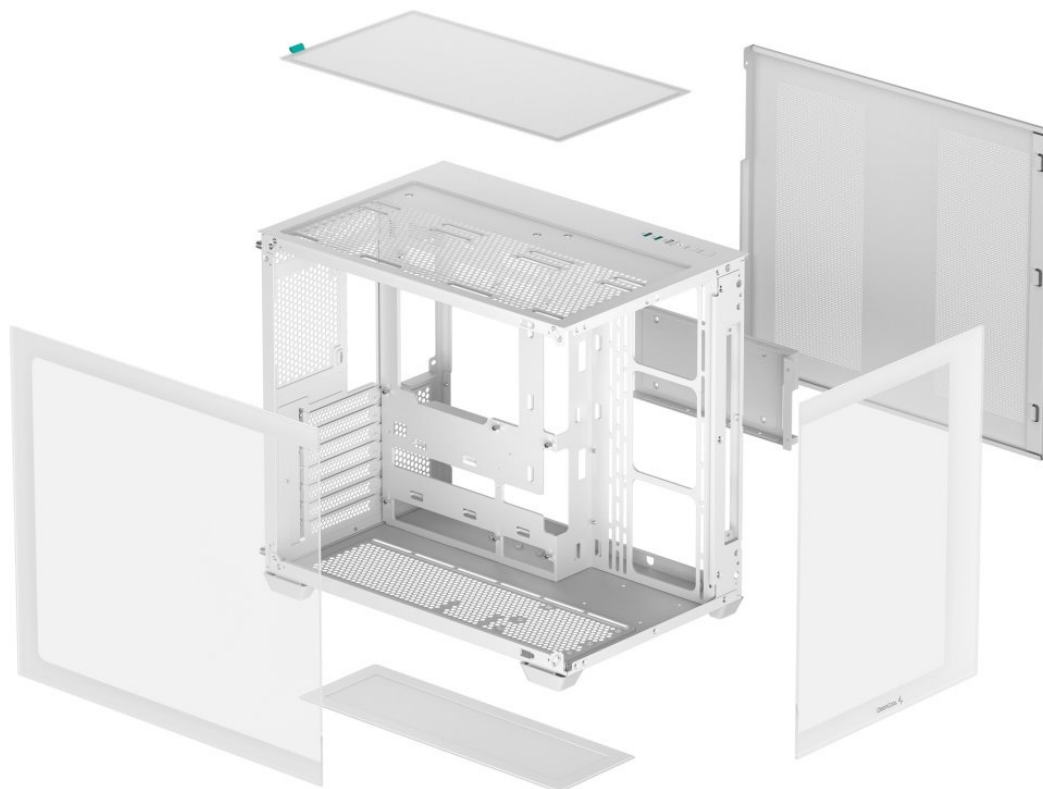

24 měs.

Stav:

Nové zboží

Popis

Výkladní PC skříň DEEPCOOL CG530

Vystavte svůj počítač na odív s **PC skříň DEEPCOOL CG530**. Kromě prostoru pro uložení PC komponent tento model do jisté míry slouží i jako výstavní skříň celého systému. Disponuje **průhlednou bočnicí** a **průhledným předním panelem**, takže poskytuje impozantní panoramatický pohled do nitra počítače. PC skříň DEEPCOOL CG530 v provedení **Middle Tower** poskytuje dostatek prostoru na vše, co potřebujete pro složení výkonného, multimediálního nebo profi počítače. **Dvoukomorové uspořádání** podporuje širokou kompatibilitu a zlepšené proudění vzduchu. Na horním panelu najdete **porty** pro připojení periferních zařízení. Samozřejmostí je také přítomnost **prachových filtrů** pro efektivní ochranu součástek před prachem.

DEEPCOOL CG530

Skříň formátu Middle Tower s **průhlednou bočnicí a průhledným předním panelem** nabízí **tři 2,5"** pozice pro SSD disky a **dvě 3,5"** pozice pro pevné disky. Na horním panelu se nachází dva **USB 3.0** porty, jeden **USB 2.0** port a kombinovaný

port sluchátek a mikrofonu. Důmyslné řešení umožňuje pohodlné umístění **až 360 mm dlouhého výměníku** vodního chlazení na vrchní či spodní straně. Ve skříni je dostatek prostoru pro chladič CPU do výšky až 160 mm a grafickou kartu o délce 410 mm. Dodávána je **bez zdroje**. Díky široké konstrukci s důmyslným dvoukomorovým uspořádáním zajišťuje tato skříň vynikající kompatibilitu a optimální proudění vzduchu. Součástí je také **sada prachových filtrů**.

ZÁKLADNÍ SPECIFIKACE

Provedení skříně: Middle Tower

Interní pozice: 3× 2,5", 2× 3,5"

Kompatibilita základní desky: ATX, Micro ATX, Mini-ITX

Zdroj: bez zdroje

Konektory na horním panelu: 2× USB 3.0, 1× USB 2.0, 1× kombinovaný port sluchátek a mikrofonu