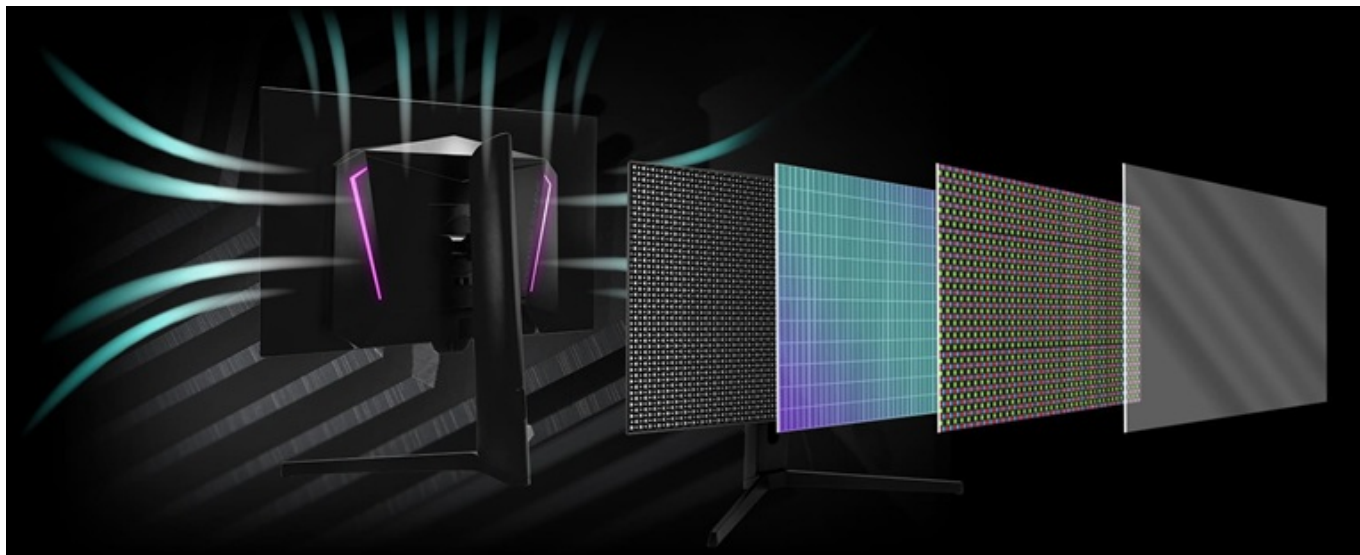

36 měs.

Stav:

Nové zboží

Popis**ASRock Phantom Gaming PGO27QFS - vstupte do hry s OLED displejem**

Herní monitor ASRock Phantom Gaming PGO27QFS vám zprostředkuje precizní obraz v zářivých barvách a vysokých detailech. Je ideální nejenom na multimediální zábavu, ale také profesionální pracovní činnost. **Displej s úhlopříčkou 27 palců** obsahuje pokročilou **OLED technologií**, díky které produkuje věrné barvy, hlubokou černou a vynikající kontrast. Tyto atributy jsou ideální **pro náročný gaming, tvorbu a editaci obsahu** a další zábavu v podobě sledování filmů nebo videí.

Ve spojení s **QHD rozlišením** je vizuál ostrý a neunikne vám žádný detail. Konstrukce **monitoru ASRock Phantom Gaming PGO27QFS** podporuje efektivní chlazení a dlouhodobý provoz. Monitor pro chlazení využívá **grafenovou folii s unikátním chladičem a ventilací** na zadní straně. Díky tomu dochází k efektivnímu snižování teploty obrazovky a riziku vypálení.

Součástí balení je HDMI, DisplayPort a USB-C kabel.

ZÁKLADNÍ SPECIFIKACE

Typ panelu: WOLED

Úhlopříčka: 27"

Poměr stran: 16 : 9

Rozlišení: 2560 × 1440

Kontrastní poměr: 1 500 000 : 1

Doba odezvy: 0,03 ms