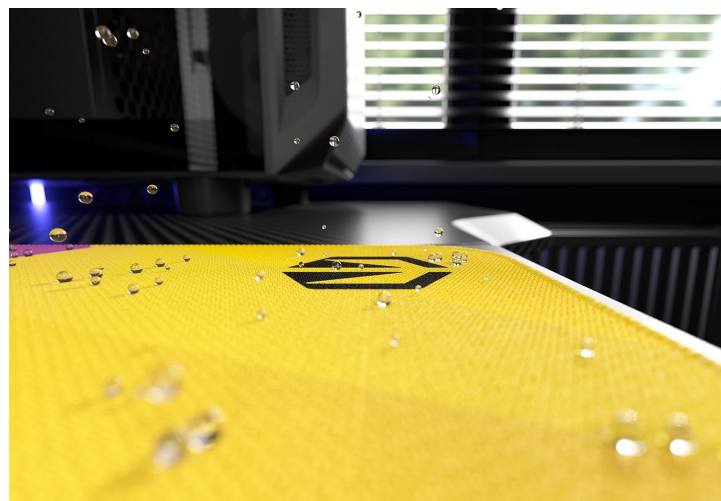

## Endorfy Crystal Spectrum L - bezchybný pohyb při hraní her

**Herní podložka Endorfy Crystal Spectrum L**, která je ideální ke každé gamingové PC konfiguraci. Je dostatečně velká, abyste mohli pohodlně ovládat myš a i během intenzivní akce měli kurzor pod kontrolou. Herní podložka pod myš **Endorfy Crystal Spectrum L** je opatřena speciálním textilním povrchem, který přesně snímá každý manévr optického i laserového snímače myši.

Díky tomu podporuje precizní ovládání bez ohledu na typ hry. Spodní stranu představuje **gumový podklad**, který je přilnavý a podložka dokonale drží na svém místě. Dlouhou životnost a stovky hodin gamingové zábavy zajišťuje **kvalitní materiál odolný proti vlhkosti**.

### Endorfy Crystal Spectrum L

Velká herní podložka pod myš s **hladkým textilním povrchem** vytváří prostor pro bezchybný provoz optických i laserových myší. Jedinečný **grafický vzor připomínající barevný krystal** bude na stole každého hráče vypadat skvěle. S přílnavým **gumovým podkladem** je podložka bezpečně přichycena ke stolu, kde zůstává za všech okolností. **Odolné prošití podél okrajů** zabraňuje roztřepení. Materiál je navíc **odolný vůči vlhkosti**, což zvyšuje jeho životnost a usnadňuje údržbu.

#### ZÁKLADNÍ SPECIFIKACE

**Kompatibilita:** optické a laserové myši

**Rozměry:** 450 × 400 × 3 mm

**Barva:** duhová