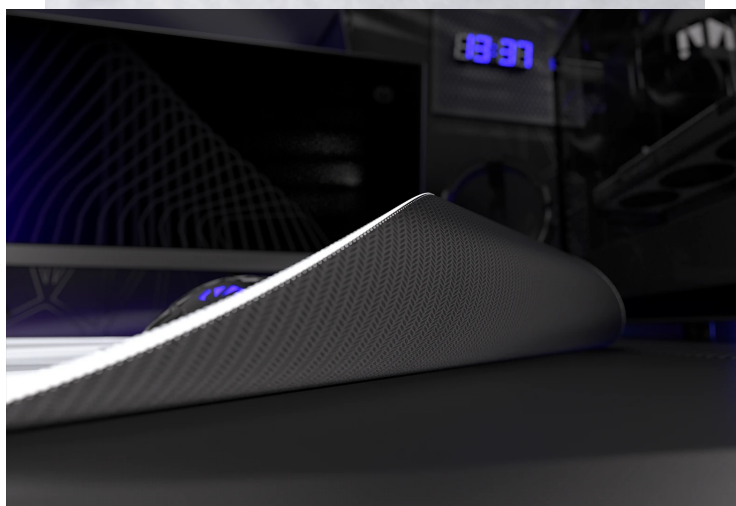

24 měs.

Stav:

Nové zboží

Popis**Endorfy Crystal Onyx White L - bezchybný pohyb při hraní her**

Herní podložka Endorfy Crystal Onyx White L, která je ideální ke každé gamingové PC konfiguraci. Je dostatečně velká, abyste mohli pohodlně ovládat myš a i během intenzivní akce měli kurzor pod kontrolou. Herní podložka pod myš **Endorfy Crystal Onyx White L** je opatřena speciálním textilním povrchem, který přesně snímá každý manévr optického i laserového snímače myši.

Díky tomu podporuje precizní ovládání bez ohledu na typ hry. Spodní stranu představuje **gumový podklad**, který je přilnavý a podložka dokonale drží na svém místě. Dlouhou životnost a stovky hodin gamingové zábavy zajišťuje **kvalitní materiál odolný proti vlhkosti**.

Endorfy Crystal Onyx White L

Velká herní podložka pod myš s **hladkým textilním povrchem** vytváří prostor pro bezchybný provoz optických i laserových myší. Jedinečný **grafický vzor připomínající barevný krystal** bude na stole každého hráče vypadat skvěle. S přílnavým **gumovým podkladem** je podložka bezpečně přichycena ke stolu, kde zůstává za všech okolností. **Odolné prošití podél okrajů** zabraňuje roztřepení. Materiál je navíc **odolný vůči vlhkosti**, což zvyšuje jeho životnost a usnadňuje údržbu.