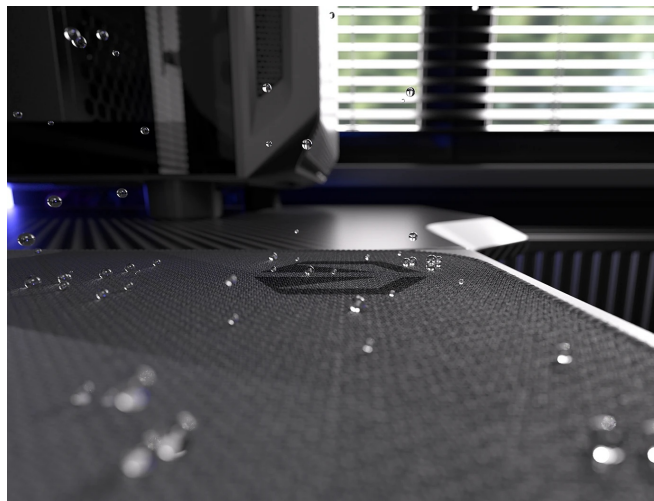

24 měs.

Stav:

Nové zboží

Popis

Endorfy Crystal Black XL - pro velké herní manévry

Herní podložka Endorfy Crystal Black XL, která je ideální ke každé gamingové PC konfiguraci. Je extra velká, takže se na ni vměstná myš i klávesnice a své nejdůležitější periferie do virtuálních bitev měli na jednom místě a pod kontrolou.

Herní podložka pod myš Endorfy Crystal Black XL je opatřena speciálním textilním povrchem, který přesně **snímá každý manévr optického i laserového snímače** myši. Díky tomu podporuje precizní ovládání bez ohledu na typ hry. Spodní stranu představuje **gumový podklad**, který je přílnavý a podložka dokonale drží na svém místě. **Dlouhou životnost** a stovky hodin gamingové zábavy zajišťuje kvalitní **materiál odolný proti vlhkosti**.

Endorfy Crystal Black XL

Extra velká herní podložka pod myš a klávesnici. Její **hladký textilní povrch** vytváří prostor pro bezchybný provoz optických i laserových myší. Jedinečný **grafický vzor připomínající barevný krystal** bude na stole každého hráče vypadat skvěle. S přilnavým **gumovým podkladem** je podložka bezpečně přichycena ke stolu, kde zůstává za všech okolností. **Odolné prošití podél okrajů** zabraňuje roztřepení. Materiál je navíc **odolný vůči vlhkosti**, což zvyšuje jeho životnost a usnadňuje údržbu.