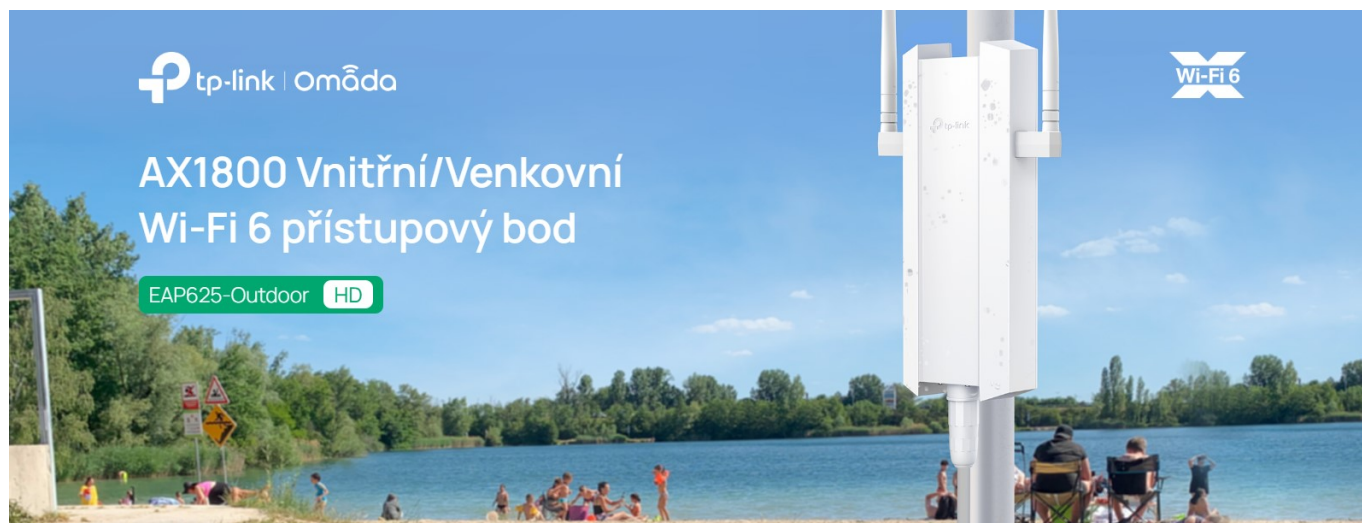

TP-LINK EAP625-OUTDOOR HD

Cena celkem:

6 199 Kč
(bez DPH: 5 123 Kč)

Kód zboží:

NARTPL1214

Part No.:

EAP625-Outdoor HD

Záruka:

60 měs.

Stav:

Nové zboží

Popis

TP-Link EAP625-Outdoor HD

AX1800 Wi-Fi 6 (802.11ax) access point je díky konstrukci, možnostem napájení a instalace vhodný pro nejrůznější scénáře použití. S krytem odolným vůči počasí dle **IP67** je ideální zejména do rozsáhlých **venkovních** oblastí s vysokou hustotou provozu. Dvě odnímatelné externí antény poskytují optimální pokrytí a větší flexibilitu vaší sítě.

Technologie **OFDMA a MU-MIMO** významně zlepšují použití v místech s větším počtem uživatelů, neboť dokážou souběžně spolehlivě obsloužit desítky klientů na rozlehlých, otevřených místech.

- **Wi-Fi 6:** Poskytuje dvoupásmovou rychlost až 574 Mbit/s na 2,4 GHz + 1201 Mbit/s na 5 GHz.
- **Technologie MU-MIMO:** Poskytuje vysoce efektivní bezdrátové připojení.
- **Technologie OFDMA:** Minimalizujte latenci pro dokonalé videohovory i v přeplněných sítích.
- **1000+ připojených klientů** - Vhodný pro oblasti s vysokou hustotou provozu.
- **Ideální pro venkovní prostředí** - IP67 kryt odolný povětrnostním vlivům pro venkovní Wi-Fi aplikace.
- **Omada Mesh:** Umožňuje bezdrátové připojení mezi přístupovými body pro větší dosah a flexibilní nasazení.
- **Technologie PoE:** Podpora standardu 802.3at PoE+ a pasivního PoE pro flexibilní instalaci.
- **Centralizovaná cloudová správa:** Díky integraci do platformy Omada SDN můžete celou síť spravovat lokálně nebo přes cloud prostřednictvím webového rozhraní nebo aplikace Omada.

Balení **neobsahuje** PoE injektor.

ZÁKLADNÍ SPECIFIKACE

Wi-Fi standard: IEEE 802.11a/b/g/n/ac/ax

Rychlost datového přenosu: 2,4 GHz - 574 Mbit/s, 5 GHz - 1201 Mbit/s