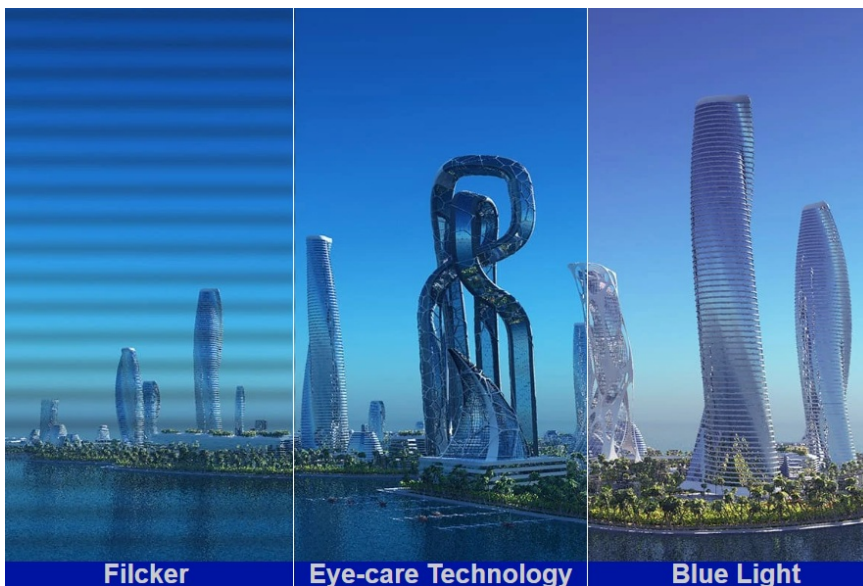

36 měs.

Stav:

Nové zboží

Popis**Ponořte se do světa her s monitorem ViewSonic VX2479J-HD-PRO**

Herní monitor ViewSonic VX2479J-HD-PRO vám na **ploše 24 palců** zprostředkuje špičkovou kvalitu obrazu. Displej dosahuje širokých pozorovacích úhlů a vysoké obnovovací frekvence, díky čemuž podporuje plynulý obraz bez snížení kvality i při pohledu ze stran. **SuperClear IPS panel** přináší živé a věrné barvy, které si užijete při každém pohledu. Díky **obnovovací frekvenci až 180 Hz** poskytuje monitor **ViewSonic VX2479J-HD-PRO** dokonale hladký a plynulý obraz, který oceníte nejenom při gamingu, ale také třeba editaci videa a tvorbě dalšího digitálního obsahu.

Monitor ViewSonic VX2479J-HD-PRO je tak dokonale funkční napříč všemi herními žánry. **Technologie EyeProTech** obsahuje Flicker-free i filtr modrého světla, díky čemuž efektivně předchází námaze očí a digitální únavě při dlouhodobém hraní nebo pracovní činnosti. Dostupná konektivita v podobě **DisplayPortu** a **dvojice HDMI** vám poskytne možnosti připojení moderního počítače i herních konzolí.