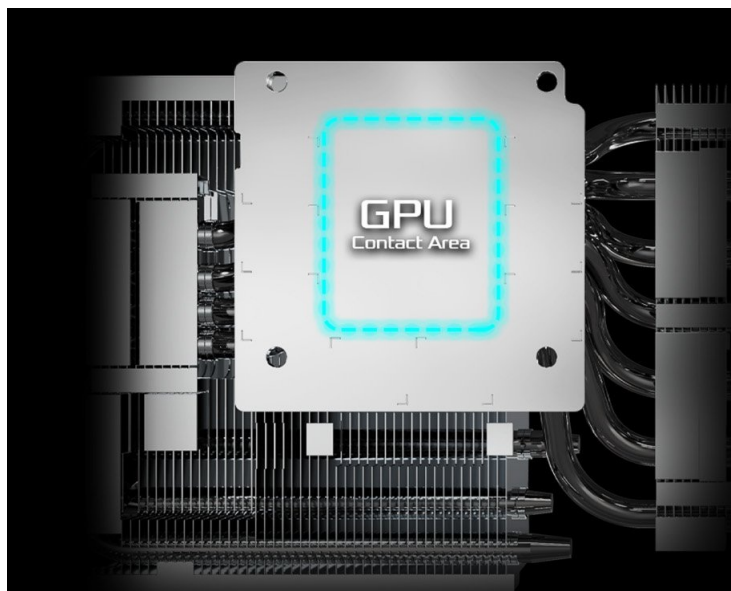

36 měs.

Stav:

Nové zboží

Popis**ASRock Radeon RX 9070 XT Steel Legend - nová úroveň digitálních médií**

Objevujte digitální svět v celé jeho pestrosti a rozsahu s **grafickou kartou ASRock Radeon RX 9070 XT Steel Legend**. Tento model se uplatní ve světě profesionálního gamingu i pracovní činnosti. Co do výkonu nemusíte dělat žádné kompromisy a s přehledem můžete pracovat s moderním softwarem, zvládnete **velmi náročné úlohy i počítačové hry** na maximální nastavení.

Grafickou kartu ASRock Radeon RX 9070 XT Steel Legend pohání moderní **architektura RDNA 4** a ve spojení se **16 GB vlastní paměti typu GDDR6** si bez zaváhání poradí s vysokou výpočetní zátěží. Systém chlazení se skládá z trojice ventilátorů, která se stará o efektivní rozptýl tepla a snížení provozních teplot.

Zadní kovová deska kromě stylového vzhledu přispívá také k lepšímu chlazení, stejně jako žebrovaný design nebo tepelné trubice. Díky komplexní tepelné konstrukci dosahuje grafická karta **ASRock Radeon RX 9070 XT Steel Legend** stability i při vysokém a dlouhotrvajícím výkonu.