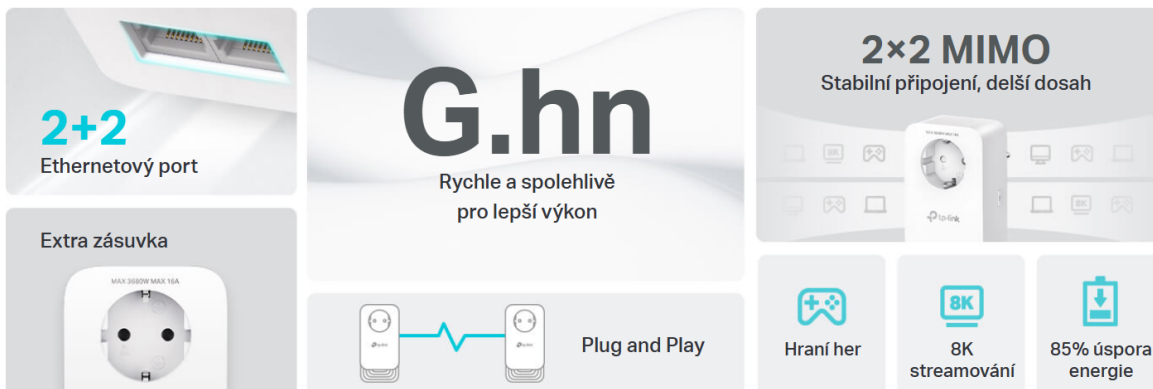

24 měs.

Stav:

Nové zboží

Popis

TP-Link PG2400P KIT

Sada powerline adaptérů se standardem **G.hn** poskytuje uživatelům vysokorychlostní přenos dat rychlostí **až 1428 Mb/s** po elektrickém vedení. To vše s dosahem **až 300 metrů**. Streamujte v HD, hrajte online a stahujte velké soubory bez přerušení.

Každá powerline jednotka je vybavena **dvěma gigabitovými ethernetovými porty** a umožňuje tak uživatelům v místnosti připojit zařízení náročné na šířku pásma.

- **Protokol G.hn MIMO:** Rychlejší, stabilnější, větší kapacita.
- **2+2 Gigabitové ethernetové porty:** Ideální pro streamování v rozlišení 8K a hraní her bez zpoždění.
- **Přídavná napájecí zásuvka:** Nepřijdete o zásuvku.
- **Plug and Play pro pokrytí celé domácnosti:** Až 300 m po stávajícím elektrickém vedení.
- **Úsporný režim:** Snižte spotřebu energie až o 85 %.

— Ethernetový Kabel — Elektrické vedení

ZÁKLADNÍ SPECIFIKACE

Typ zásuvky: EU

Rychlost přenosu dat: až 1428 Mb/s

Standardy a protokoly: G.hn MIMO

Rozhraní: 2x Gigabit RJ-45 + 2x Gigabit RJ-45

Dosah: až 300 m