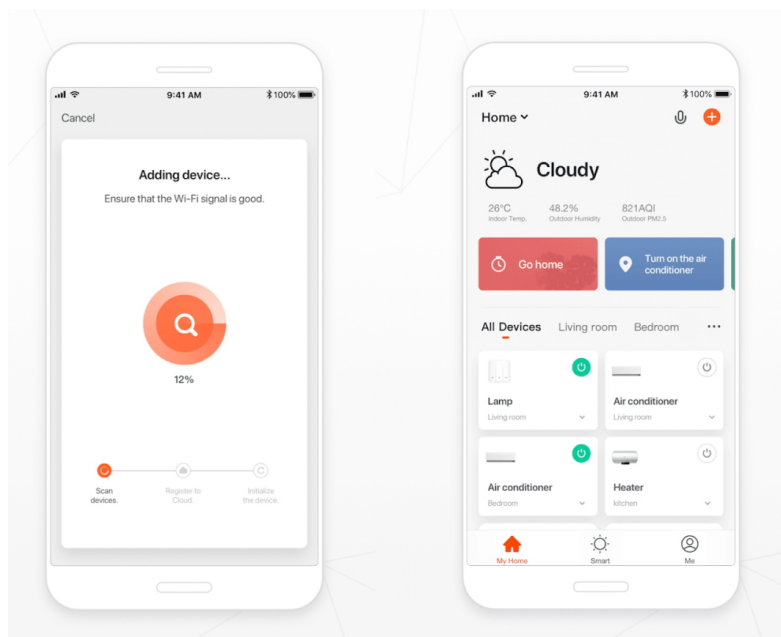

IMMAX NEO SMART MULTI BRIDGE PRO V4

Cena celkem:

773 Kč
(bez DPH: 639 Kč)

Kód zboží:

SPAIMM1000

Part No.:

07117-4

Záruka:

24 měs.

Stav:

Nové zboží

Popis

IMMAX NEO SMART MULTI BRIDGE PRO v4

Smart Bridge Pro v4 je srdcem chytrého systému IMMAX NEO, komunikuje přes technologii **Wi-Fi 2,4 GHz** a protokol **ZigBee 3.0**. Zařízení je navrženo, aby zvládlo **propojit všechna chytrá zařízení** do jednoho ovladatelného celku. Můžete tak ovládat všechny dostupné funkce vašeho chytrého osvětlení, bezpečnostních prvků, kamer a dalších. Funkce **zabezpečovací logiky** vytváří z vašeho domova neprostupnou pevnost.

ZÁKLADNÍ SPECIFIKACE

Rozhraní: Zigbee 3.0, Wi-Fi, Bluetooth 5.0

Frekvence: 2400-2483,5 MHz

Maximální RF výstupní výkon: 11 dBm

Napájení: AC 230 V (50-60 Hz)

Jazyk aplikace: čeština

Rozměry: 57 x 57 x 22 mm

Barva: bílá

TuyaSmart: