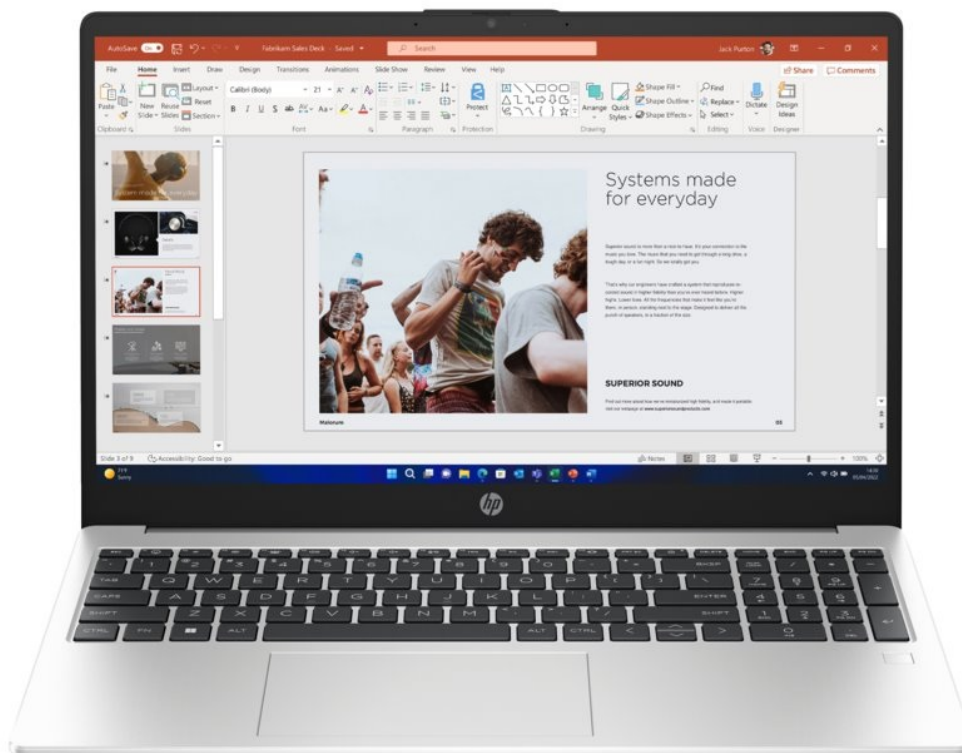

36 měs.

Stav:

Nové zboží

Popis

Notebook HP 250R G10 - přenosný parťák pro vaši produktivitu

Notebook HP 250R G10 je navržen pro plnění každodenních pracovních úkolů a standardní multimediální činnost. Disponuje **procesorem Intel Core 5**, který zvládne provoz aplikací a ve spojení se **16GB RAM** také pokročilý multitasking. Chod firemního softwaru a dalších programů je svižný a bez zpoždění reaguje na vaše požadavky. Další předností je **SSD úložiště, které skýtá 512 GB prostoru** pro ukládání dat a podporuje rychlý přístup k datům. Díky tomu načítá aplikace a celý systém enormní rychlostí.

Notebook HP 250R G10 vám zprostředkuje obsah na ploše 15,6 palců. Obraz vykresluje v ostrém **Full HD rozlišení**, což je ideální nejenom pro čtení a tvorbu dokumentů, surfování po internetu, ale také komfortní sledování multimédií jako filmy či videa. Notebook **HP 250R G10** přichází také s praktickou výbavou v podobě **Full HD webkamery** nebo **čtečky otisku prstů**. Vše vyvedeno v elegantním a lehkém designu. **Váha pod 2 kg** umožní snadné přenášení a pohodlnou činnost klidně i na cestách.

HP 250R G10

Základem notebooku je desetijádrový procesor **Intel Core 5 120U**, pracující na frekvenci 1,4 GHz, doplněný o **16 GB** operační paměti. Vybaven je **15,6"** matným displejem s **Full HD** rozlišením 1920 × 1080 bodů. Obrazová data má na starosti integrovaná grafická karta **Intel Graphics**. Pro data je k dispozici **SSD disk** s kapacitou **512 GB**. Vybaven je Full HD webkamerou, čtečkou otisku prstů a podsvícenou klávesnicí. Samozřejmostí je bezdrátové připojení **Wi-Fi a Bluetooth**. Notebook je dodáván s předinstalovaným operačním systémem **Windows 11 Pro**.

ZÁKLADNÍ SPECIFIKACE

Grafická karta: Intel Graphics

Výbava: Wi-Fi, Bluetooth, Full HD webkamera, podsvícená klávesnice, čtečka otisku prstů

Procesor: Intel Core 5 120U

Operační systém: Windows 11 Pro

Úhlopříčka displeje: 15,6"