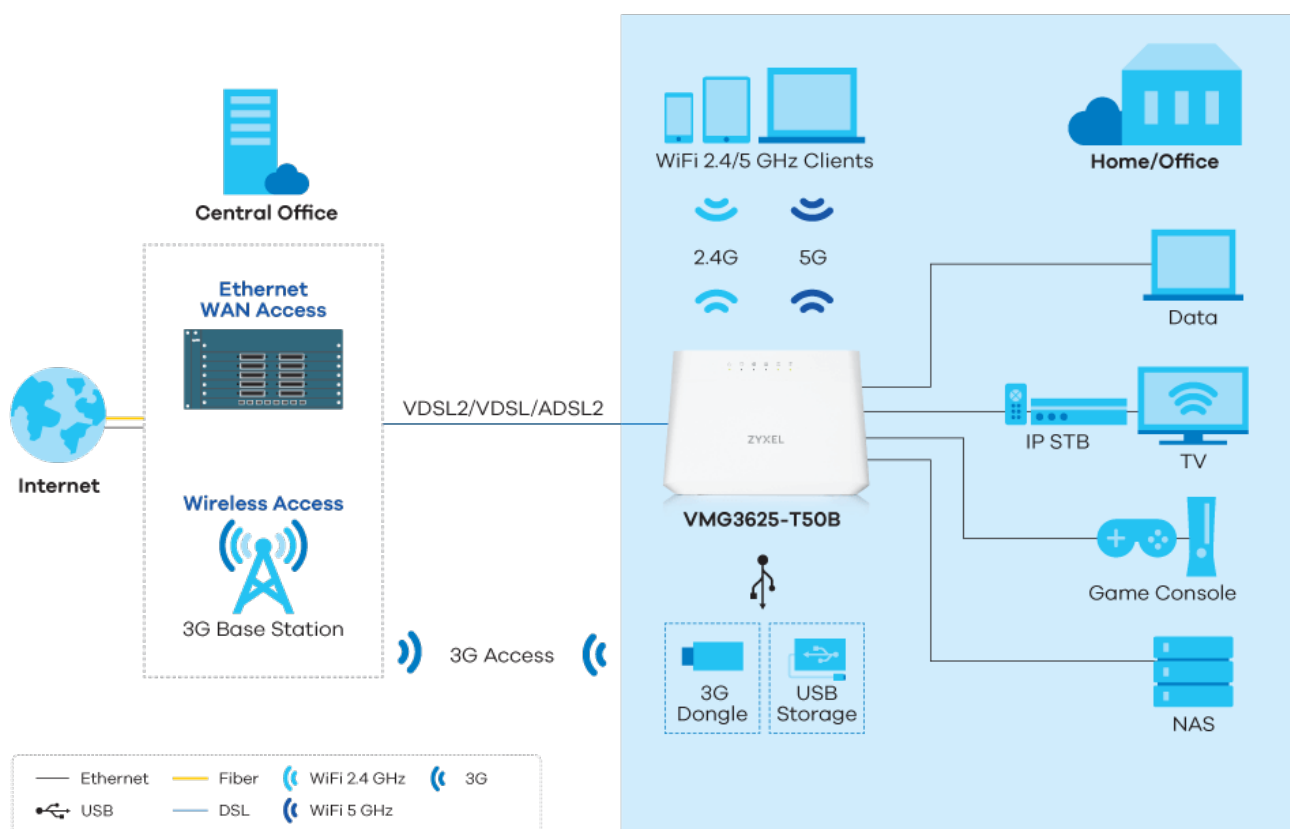

Zařízení Zyxel VMG3625-T50B je označeno jako AC1200 a poskytuje rychlost až 867 Mb/s na frekvenci 5 GHz a 300 Mb/s na frekvenci 2,4 GHz. Pro lepší uživatelský zážitek je vybaven funkcemi zvyšujícími výkon, jako je Multi-User MIMO (MU-MIMO) a Beamforming pro současné streamování a hraní her bez zpoždění. Navíc jeho schopnost vytvářet více sítí Wi-Fi s až 4 SSID pomáhá provozovatelům snadno vytvářet individuální sítě WLAN pro video, data a hosty.

Vzdálená správa TR-069 s podporou TR-181

Zyxel VMG3625-T50B podporuje TR-69, který zjednodušuje vzdálenou konfiguraci, upgrade a správu, a tím zvyšuje efektivitu nákladů a spokojenost zákazníků. Dodatečná podpora nejnovějšího datového modelu TR-181 issue-2 také zlepšuje přehled poskytovatelů služeb u účastnických sítích LAN pro lepší pomoc zákazníkům.

ZÁKLADNÍ SPECIFIKACE

Standard: IEEE 802.11a/b/g/n/ac

Rychlost datového přenosu: 300 Mbit/s pro 2,4 GHz, 867 Mbit/s pro 5 GHz

Anténa: 4× integrovaná anténa (2× 2,4 GHz, 2× 5 GHz)

Porty: 4× RJ-45 LAN, 1× RJ-45 WAN, 1× RJ-11 DSL, 1× USB 2.0

Frekvenční pásmo: 2,4 GHz, 5 GHz

Zabezpečení: WPA2/WPA2-PSK s TKIP & AES

Podpora PoE: ne

Rozměry: 220 × 153 × 35 mm