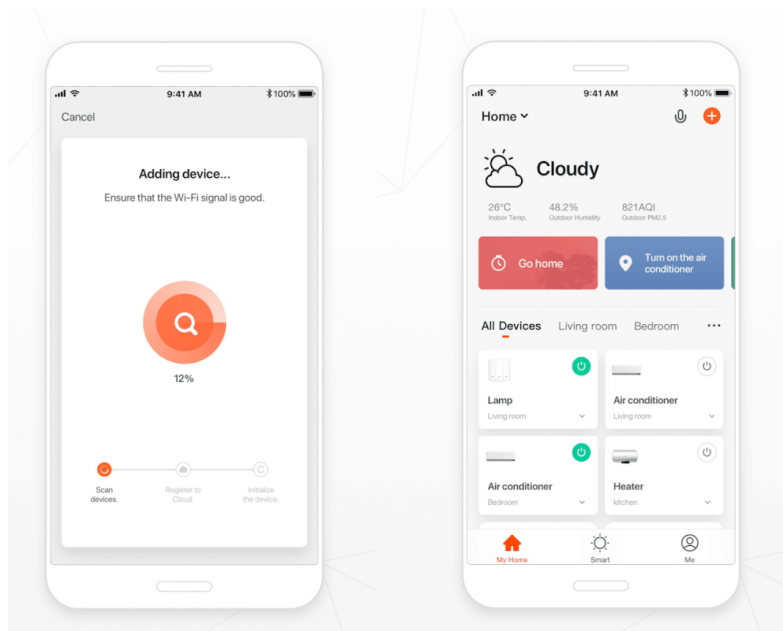

tuya

ZÁKLADNÍ SPECIFIKACE

Vlastnosti:

- Mobilní aplikace v češtině
- Funkce WebRTC
- Funkce ONVIF
- Detekce pohybu a postavy
- Body zájmu (4 nastavitelné body)
- Obousměrná komunikace
- Zvukový alarm (siréna)
- Digitální zoom
- Podpora iOS7 a vyšší, Android 4.0 a vyšší
- Kodek H.265
- Slot pro microSD kartu s kapacitou až 128 GB
- Obousměrné audio
- Otáčení 350°, náklon 60°

Zobrazení:

Rozlišení snímače: 4,0 Mpx

Maximální rozlišení: 2560 × 1440 px

IR přísvit: ano, do 5 m

Objektiv: f = 4 mm, úhel záběru 102°

Rozhraní:

Wi-Fi: ano

Porty: 1× USB-C (napájení)

Video komprese: H.265

Slot paměťových karet: microSD (max. 128 GB)

Audio: vestavěný reproduktor a mikrofon

Mechanické vlastnosti a prostředí:

Napájení: DC 5 V / 1 A (napájecí adaptér je součástí)

Pracovní teplota: -10 až +45 °C

Stupeň krytí: IP20

Rozměry: 110 × 70 × 70 mm

Hmotnost: 168 g