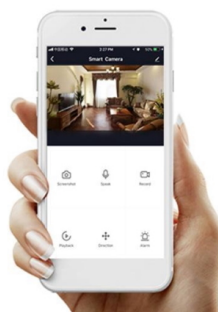

ZÁKLADNÍ SPECIFIKACE

Vlastnosti:

- Mobilní aplikace v češtině
- Funkce WebRTC
- Funkce ONVIF
- Detekce pohybu a postavy
- Body zájmu (4 nastavitelné body)
- Obousměrná komunikace
- Zvukový alarm (siréna)
- Digitální zoom
- Podpora iOS7 a vyšší, Android 4.0 a vyšší
- Kodek H.265
- Slot pro microSD kartu s kapacitou až 128 GB
- Obousměrné audio
- Otáčení 350°, náklon 60°

Zobrazení:

Rozlišení snímače: 4,0 Mpx

Maximální rozlišení: 2560 × 1440 px

IR přísvit: ano, do 5 m

Objektiv: f = 4 mm, úhel záběru 102°

Rozhraní:

Wi-Fi: ano

Porty: 1× USB-C (napájení)

Video komprese: H.265

Slot paměťových karet: microSD (max. 128 GB)

Audio: vestavěný reproduktor a mikrofon

Mechanické vlastnosti a prostředí:

Napájení: DC 5 V / 1 A (napájecí adaptér je součástí)

Pracovní teplota: -10 až +45 °C

Stupeň krytí: IP20

Rozměry: 110 × 70 × 70 mm

Hmotnost: 168 g