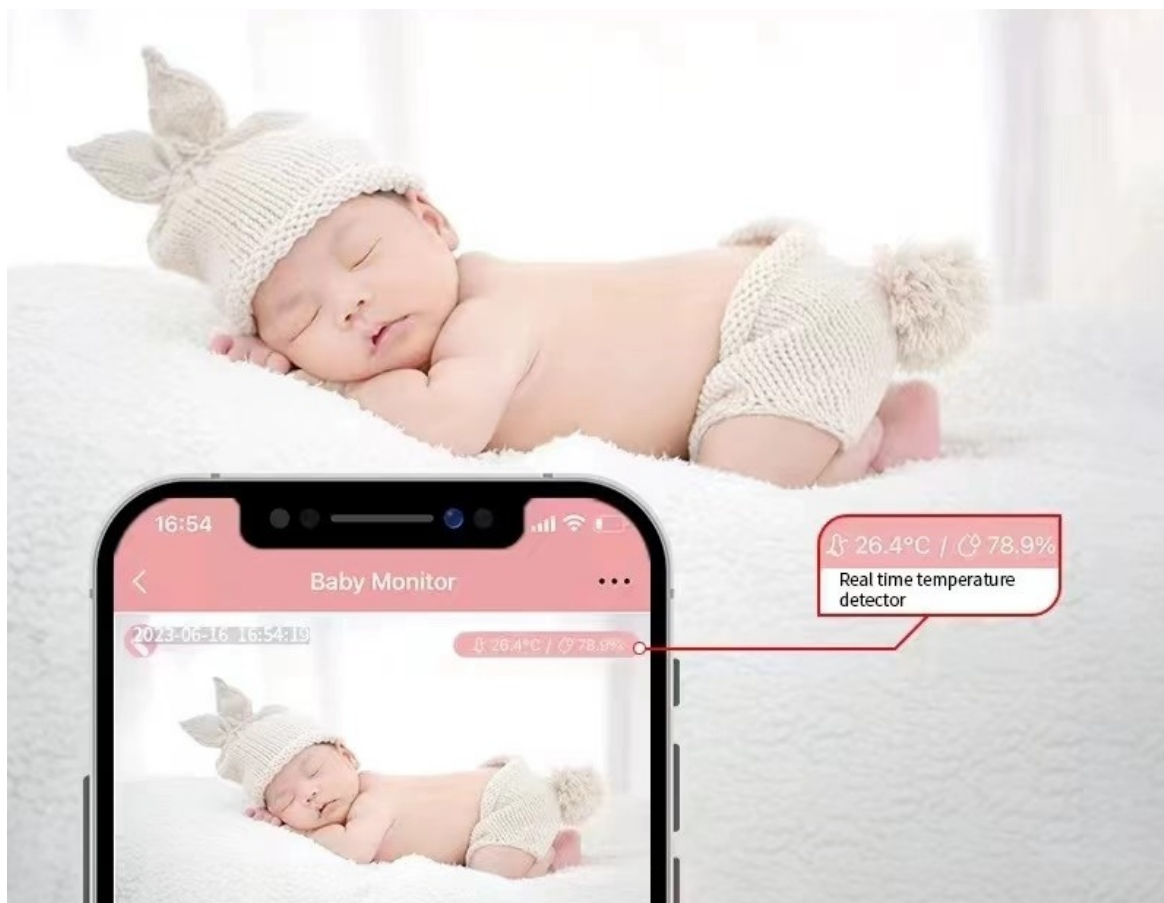

24 měs.

Stav:

Nové zboží

Popis**IMMAX NEO LITE SMART Security BABY - praktický hlídač pro rodiče**

Chytrá dětská chůvička IMMAX NEO LITE SMART Security BABY se zabudovanou kamerou a praktickými funkcemi představuje praktického pomocníka do každé domácnosti s malým dítětem. Umožní vám citlivě a komfortně monitorovat spánek vašeho dítěte i teplotu nebo vlhkost v jeho pokojíčku. Chůvička IMMAX disponuje zabudovanou **kamerou**, která produkuje ostrý a jasný obraz ve vysokém rozlišení. **Široké úhly záběru** zachytí nejenom postýlku, ale také velkorysý prostor kolem. **Funkce pro detekci pohybu a pláče** vás okamžitě upozorní, pokud se něco stane.

fotografie a potřebnou správu máte jednoduše pod palcem.

IMMAX NEO LITE SMART Security BABY

Chytrá dětská chůvička s kamerou disponuje monitorováním v **zorném úhlu 107°**. Snímač nabízí rozlišení **4 Mpx** a je schopný snímat video v rozlišení 2560 × 1440 bodů. Pro ostré záběry i během noci je přítomen **IR přísvit** do vzdálenosti **až 5 m**. Součástí kamery je integrovaný **reproduktor a mikrofon**, který umožní kvalitní oboustrannou komunikaci. Připojení lze jednoduše realizovat bezdrátově skrze **Wi-Fi** a je kompatibilní s platformou TUYA. Propojení kamery pomocí aplikace v mobilním zařízení umožní pohodlný vzdálený přístup, ovládání kamery, pořizování záznamů či fotografií. Natočené záznamy je možné ukládat i na **microSD kartu** do kapacity až 128 GB. Mezi další užitečné funkce patří například **detekce pláče**, integrovaný teploměr a vlhkoměr nebo přehrávání sedmi různých ukolébavek. Je také kompatibilní s inteligentními hlasovými asistenty **Amazon Alexa, Google Assistant a Apple Siri**.