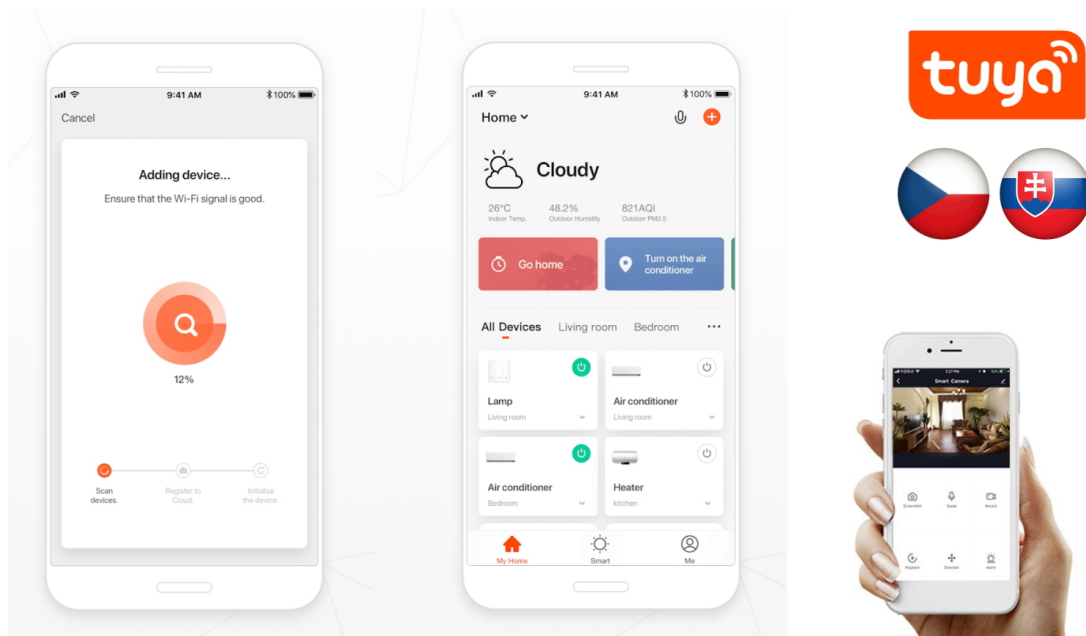

24 měs.

Stav:

Nové zboží

Popis

IMMAX NEO Smart kontroler V9

Speciální ovladač pro **ovládání světelných zdrojů** systému IMMAX NEO komunikující na protokolu **ZigBee 3.0**. Ovladačem je možné stmívat či vypínat, díky tomu můžete mít osvětlení v domácnosti kdykoliv pod kontrolou a stát se tak „pánem světla“. Samozřejmostí je ochrana proti přepětí, přehřátí i přetížení. Kontroler je kompatibilní s iOS, Android, Amazon Alexa, Apple Siri zkratky, Google Assistant a systémem Lidl.

Poznámka: Pro instalace se zapojením nulového vodiče, pod tlačítko.

Upozornění: Kontroler vyžaduje propojení s chytrou bránou IMMAX NEO BRIDGE PRO Smart Zigbee 3.0 (prodává se samostatně) či jiným TUYA hubem na standardu ZigBee 3.0.