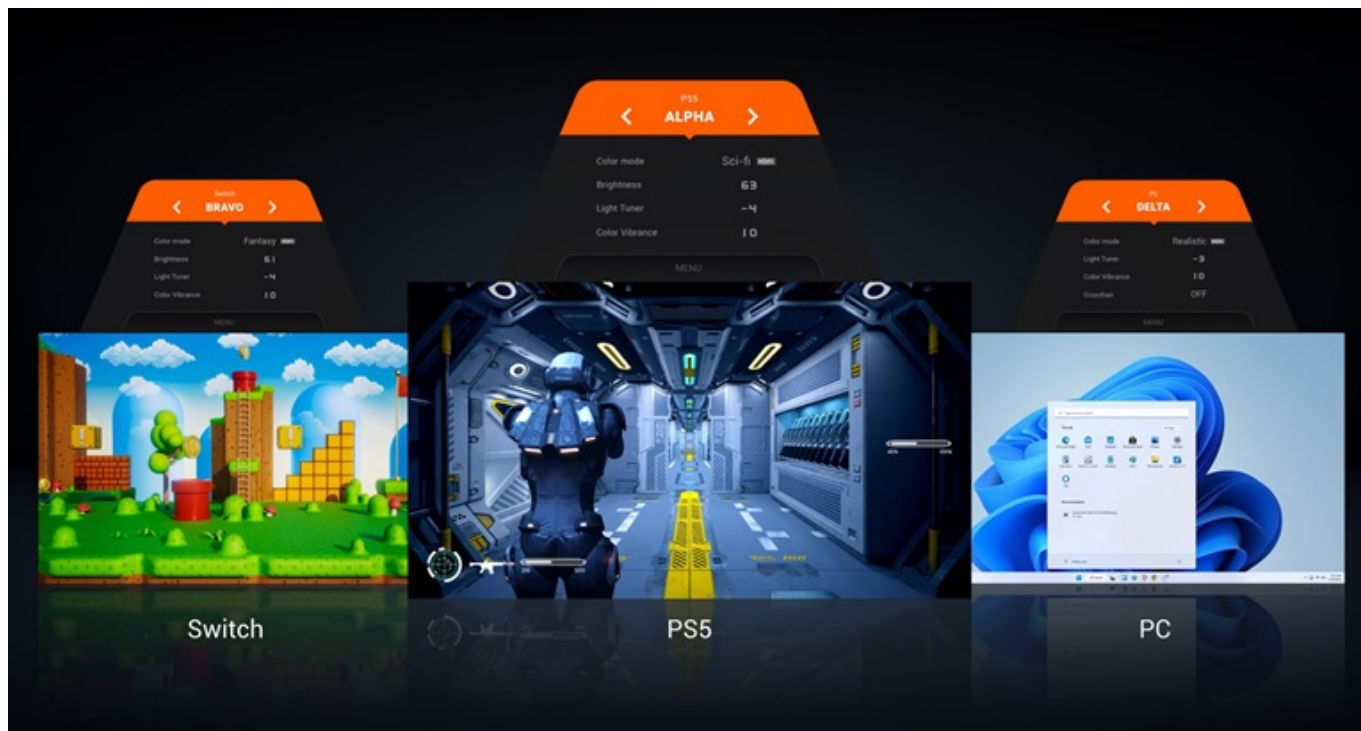

24 měs.

Stav:

Nové zboží

**Popis****Monitor BenQ Mobiuz EX271Q - vaše brána do herního světa**

**Monitor BenQ Mobiuz EX271Q** vás přenesse do světa gamingu a multimediální zábavy. **Displej s úhlopříčkou 27 palců** vtáhne do akce a jen tak nepustí. Rychlost, na které záleží **Herní monitor BenQ Mobiuz EX271Q** staví vaše dovednosti ve virtuálním boji především na rychlosti. **Obnovovací frekvence 180 Hz** a **1m doba odezvy** zajišťuje precizní vykreslování obsahu. Při každém míření, manévru nebo pohybu budete na místě včas a bez zpoždění.

Na multimédia je radost pohledět také díky barvám. O barevnou reprodukci se stará **technologie Color Vibrance** spolu s funkcí **Light Tuner**. Tyto se pak podílejí na celkovém vyladění nejen barev a jejich odstínů, ale také jasů. Potrpíte si na každíčký detail? **Monitor BenQ Mobiuz EX271Q** využívá moderní technologie v oblasti **obrazové AI**, takže se můžete těšit na vylepšený kontrast s důrazem na stíny a další prvky.

## Zvuk jako váš herní parťák

**Monitor BenQ Mobiuz EX271Q** disponuje zabudovanými reproduktory, které zachytí každý výbuch, střelu a krok nepřítele, a tak nepřímo zlepšují i vaši orientaci. Z hlediska konektivity je tento monitor kompatibilní s moderními PC sestavami i herními konzolami. Podporuje připojení skrze **HDMI** nebo **DisplayPort**, nechybí ani **USB 3.0** či **USB-C**, takže snadno vytvoříte špičkovou videoherní stanici s veškerým příslušenstvím.