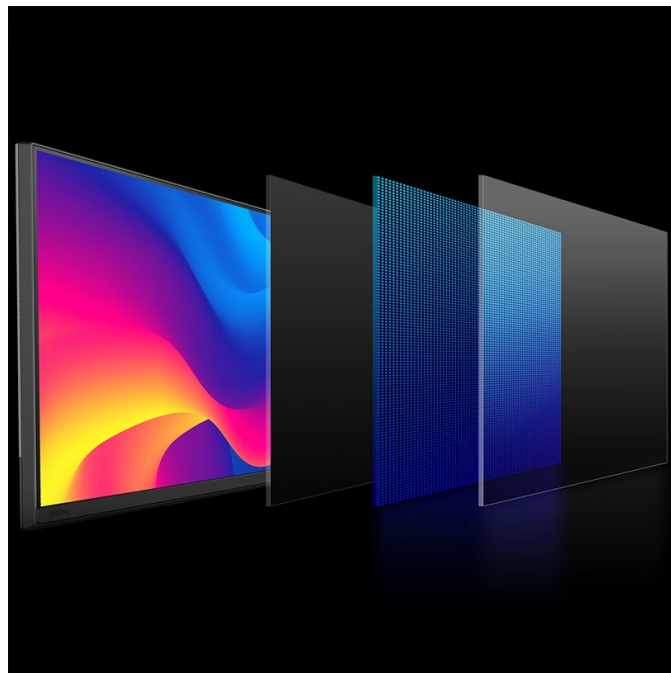

36 měs.

Stav:

Nové zboží

Popis**Monitor BenQ PD2706QN - pro vizuálně bohaté projekty**

S **monitorem BenQ PD2706QN** se zcela ponoříte do profesionálních a kreativních grafických projektů. Tento model nabízí **velký displej s úhlopříčkou 27 palců** a **QHD rozlišením**, což z něj dělá ideální volbu pro design, editaci, tvorbu digitálního obsahu a spoustu dalšího. Vychutnáte si nejenom dokonalé podání barev, ale také špičkové technologie, konektivitu nebo uživatelskou ergonomii. **Monitor BenQ PD2706QN** pokrývá **100 % sRGB barevné palety** a spolu s technologií **BenQ AQCOLOR** umožňuje přesné vykreslení barev. Konzistentní podání ocení grafici, návrháři a další profesionálové, kteří si potrpí na preciznost.

Konektivita pro všechno

Monitor BenQ PD2706QN obsahuje bohatou nabídku portů, se kterou nelze šlápnout vedle. **Rozhraní USB-C** umožňuje rychlé přenos dat, napájení a efektivní činnost s kompatibilním zařízením. Nechybí ani porty **USB**, **HDMI** a **DisplayPort** pro připojení k rozmanitým zdrojům obsahu.

BenQ PD2706QN

Monitor s úhlopříčkou **27"** a rozlišením **2560 × 1440** bodů nabízí 100 % pokrytí sRGB barevné palety. Disponuje kontrastním poměrem **1000 : 1**, dobou odezvy **5 ms**, jasem **350 cd/m²** a obnovovací frekvencí **100 Hz**. Pohodlné sledování zajišťují široké pozorovací úhly **178° horizontálně i vertikálně**. Ozvučení zajišťují vestavěné **stereo reproduktory** s celkovým výkonem 6 W. Pro připojení periférií jsou k dispozici tři **USB 3.0 porty** a tři porty **USB-C**, z nichž jeden kromě vysokorychlostního přenosu videa a dat umožňuje napájení připojených zařízení až do 90 W. **Integrovaný KVM přepínač** umožňuje ovládat dvě zařízení připojená k monitoru prostřednictvím jediné klávesnice a myši. Zajistí také potěší výškově nastavitelný podstavec a funkce **Pivot**.