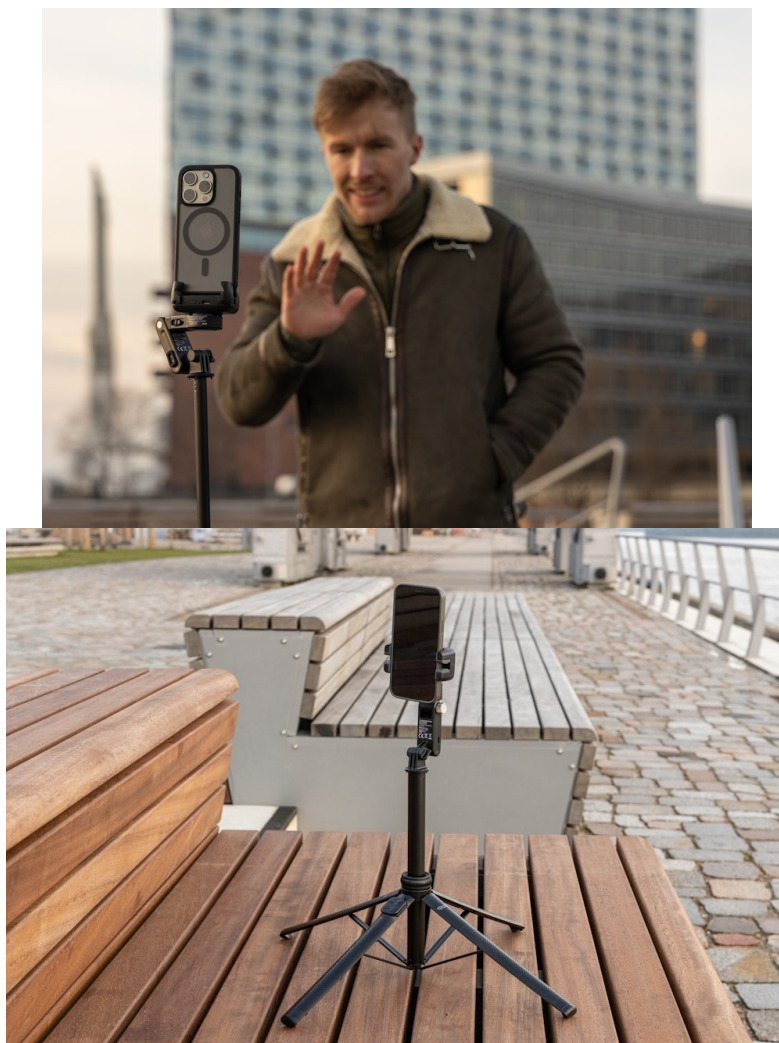

gesty. Spolu s **nastavitelnou výškou** přináší další možnosti perspektivy a kreativních záběrů. Potěší také **integrované Beauty-Fill-Light světlo se 14 LED diodami** pro profesionální osvětlení. Snadné bezdrátové ovládání podporuje technologie **Bluetooth** s dosahem až 10 metrů.

Rollei Easy Creator Gimbal s AI-Tracking

Multifunkční Rollei Easy Creator Gimbal s AI-Face-Tracking primárně určený pro smartphony s operačním systémem Android nebo iOS. Díky **inteligentní detekci obličeje** s dosahem rozpoznávání 0,5 až 5 m pořídíte perfektní selfie a vlog záběry. Gimbal nabízí **3-v-1 funkci**, která umožňuje snadný přechod mezi režimy gimbalu, selfie tyčky a ovládání gesty. **Gimbalová stabilizace** zajišťuje stabilní, plynulá videa - ideální pro natáčení v pohybu. S **nastavitelnou výškou** od 45 cm do 156 cm zachytíte každý úhel záběru. Integrované **Beauty-Fill-Light** se 14 LED diodami poskytuje profesionální osvětlení pro vaše záběry.

- **3 režimy použití** - gimbal, selfie tyč a stativ
- **AI sledování obličeje** s dosahem 0,5 - 5 m pro perfektní selfie
- **Ovládání gesty** s dosahem 0,5 - 3 m
- **Nastavitelná výška až 156 cm** v režimu stativu i selfie tyčky
- **Integrované doplňkové světlo** s teplými a bílými LED diodami pro profesionální osvětlení
- **Dálkové ovládání** přes Bluetooth s dosahem 10 m
- **Univerzální 1/4" závit** pro připojení různého příslušenství

ZÁKLADNÍ SPECIFIKACE