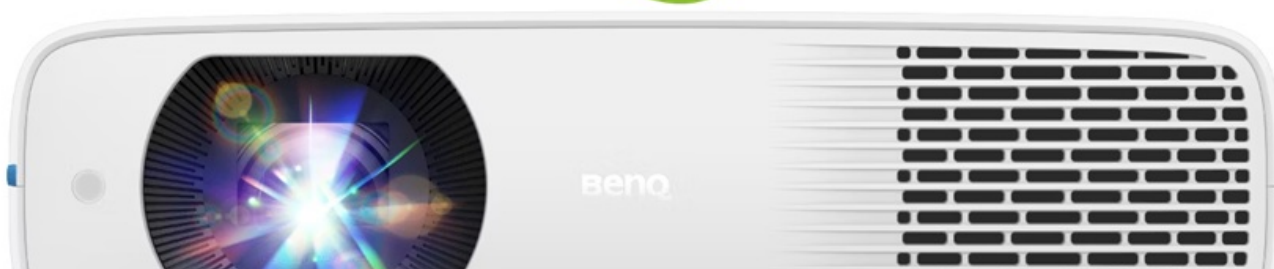

BENQ LH750

Cena celkem:

43 536 Kč
(bez DPH: 35 980 Kč)

Kód zboží:

PROA7383

Part No.:

9H.JSY77.14E

Záruka:

36 měsíců/12 měs.lampa

Stav:

Nové zboží

Popis

BenQ LH750 - zářivé projekce v přesných barvách

Full HD projektor BenQ LH750 pro kvalitní prezentace a projekce multimediálního obsahu. Tento model je navržen pro středně velké zasedací místnosti ve firmě, školicím centru, učebně nebo domácnosti. Dosahuje **svítivosti 5000 ANSI lumenů**, a tak je promítaný obsah dobře viditelný i v osvětleném interiéru.

Živý obraz v přesných barvách podporuje **98% pokrytí Rec. 709**. Těšit se můžete na věrné vykreslení veškerého prezentovaného obsahu. Díky **DLP technologii** dosahuje projektor vyššího kontrastu pro zřetelnější zobrazení písmen, čísel nebo linií nákresů na pozadí.