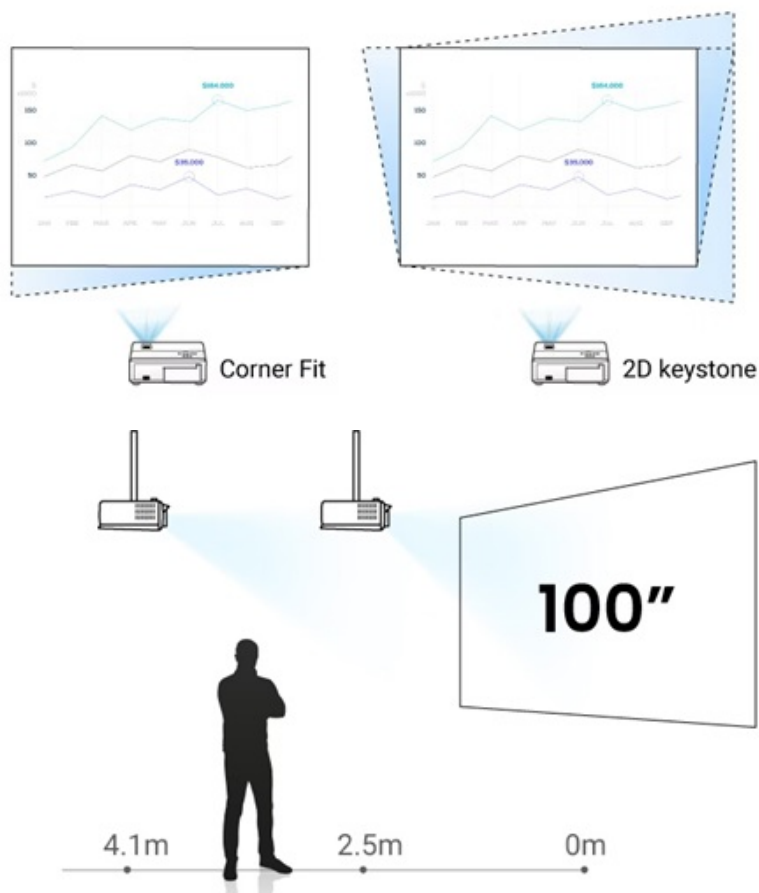

Mezi další přednosti patří funkce pro nastavení obrazu, jako je korekce lichoběžníkového zkreslení nebo korekce zkreslení v rozích. Díky tomu nabízí **Full HD projektor BenQ LH750** flexibilní možnosti instalace a obraz snadno upravíte na potřeby dané místnosti. Světelný zdroj umožňuje až **30 000 hodin provozu** bez nutnosti výměny lampy. Díky tomu šetří náklady na provoz a snižuje nároky na celkovou údržbu.

Exkluzivní režimy

Projektor BenQ LH750 nabízí unikátní **režimy pro prezentace s větším množstvím grafů a obrázků, textů nebo různých barev**. Tyto režimy jsou speciálně navrženy pro rozmanité prezentace, ať už jsou založeny na zvýraznění barev, tabulkách nebo bohaté infografice.