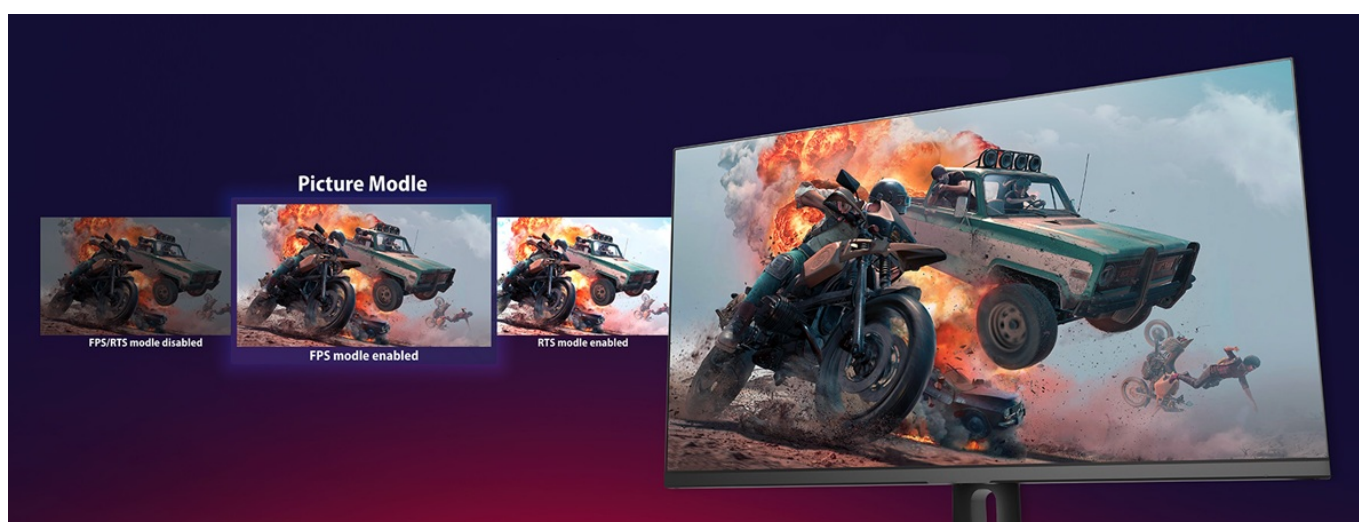

### Monitor Dahua LM27-E331A - všechny krásy multimédií a her na jedné obrazovce

**LED monitor Dahua LM27-E331A** je navržen pro kvalitní herní zábavu a sledování multimédií. Velký **displej s úhlopříčkou 27 palců** nabízí takový prostor, abyste měli potřebný přehled nad okolím a rychlou orientaci i dost místa například pro aplikace ve více oknech, filmy, videa a fotografie. Díky **QHD rozlišení** produkuje jasný obraz se živými barvami a všemi detaily. **IPS panel se širokými pozorovacími úhly** umožňuje komfortní sledování i při pohledu ze stran.

Pro připojení ke zdroji obrazu slouží **dvojice portů HDMI a DisplayPortů**. Díky tomu je tento model kompatibilní s moderními PC sestavami a dalšími periferiemi, jako jsou například herní konzole. Součástí výbavy jsou rovněž integrované **reproduktory**, které zajistí plnohodnotné ozvučení her, filmů, videí nebo poslech hudby.