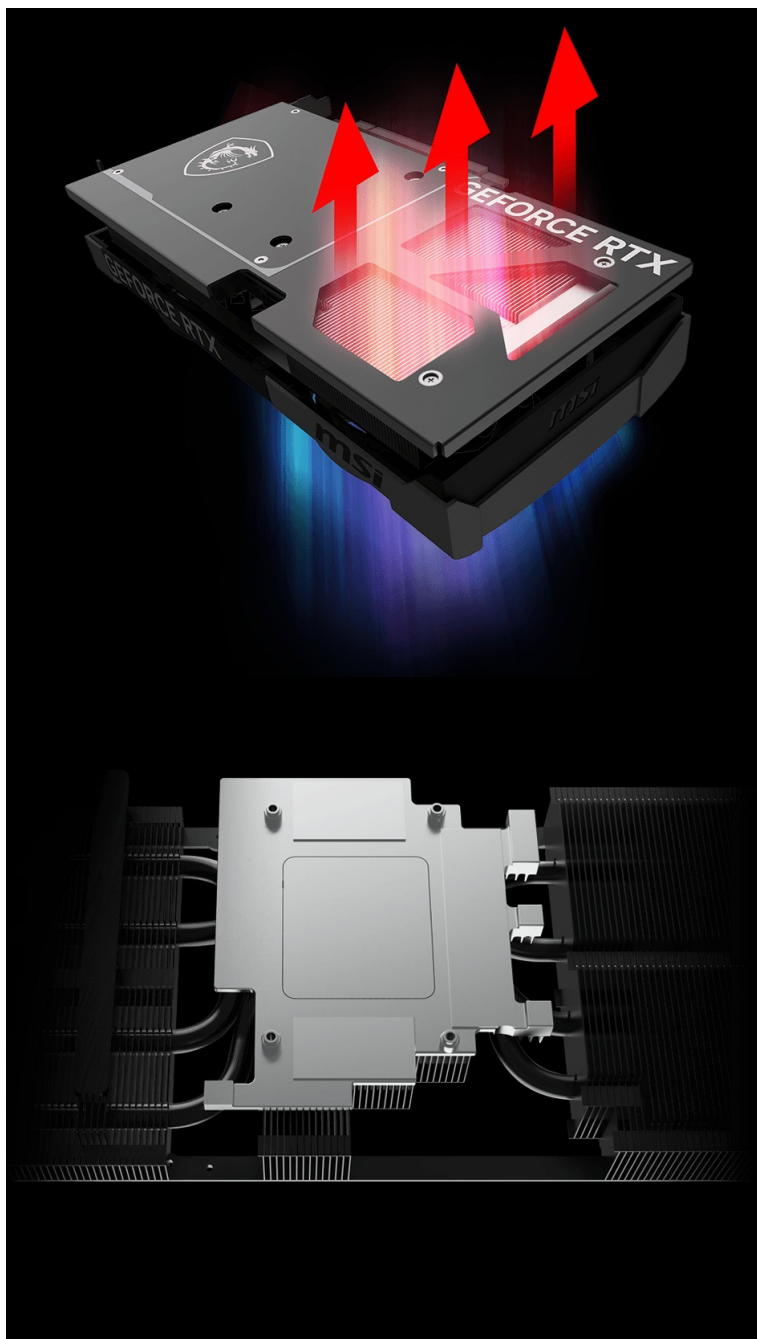

Ventilátory TORX FAN 5.0 zlepšují proudění vzduchu a vydrží gamingovou zátěž po velmi dlouhou dobu. Vnitřek grafické karty **MSI GeForce RTX 5070 VENTUS 2X OC** obsahuje přídatnou kovovou konstrukci pro výrazné zpevnění a zvýšení celkové odolnosti.