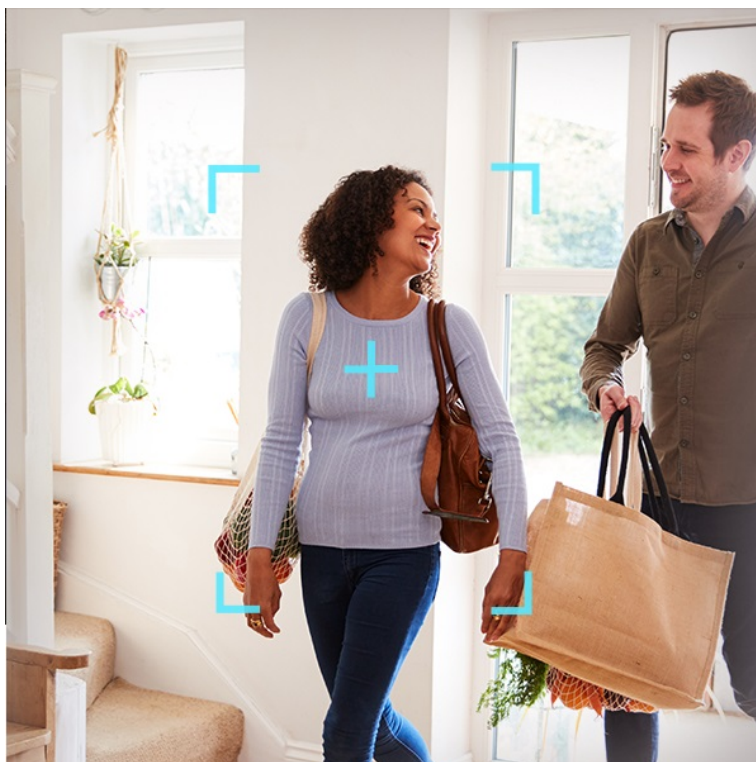

24 měs.

Stav:

Nové zboží

Popis

Bezpečnostní IP kamera EZVIZ H6c Pro 4K - dohled nad každým koutem v domácnosti

IP kamera EZVIZ H6c Pro 4K výrazně zlepší zabezpečení vašeho interiéru. Díky **otočné konstrukci** pokryje velký prostor, který vám zprostředkuje v podobě obrazu ve 4K rozlišení. Důležité informace o tom, co se u vás doma děje, získáváte formou upozornění. Systém detekce je natolik inteligentní, že dokáže rozpoznat pohybující se osobu a sledovat každá její krok. Mezi další inteligentní funkce patří například **upozornění na změnu hladinu hluku**.

EZVIZ H6c Pro 4K

Bezdrátová IP kamera je navržena pro snadné sledování vnitřních prostor. **Snímač 1/2,7" CMOS** je schopný snímat video v rozlišení **3840 x 2160 px**. Pro případ zhoršených světelných podmínek je přítomen **IR přísvit** do vzdálenosti **až 10 m** a bílý **LED přísvit** pro barevné záznamy v noci. Součástí kamery je integrovaný **reproduktor a mikrofon**, který umožňuje oboustrannou komunikaci. Připojení lze jednoduše realizovat jak drátově prostřednictvím **RJ-45** konektoru, tak bezdrátově skrze **Wi-Fi**. Připojení kamery pomocí aplikace v mobilním zařízení umožňuje pohodlný vzdálený přístup, pořizování záznamů či fotografií nebo upozornění v případě **detekce pohybu**. Mezi další užitečné funkce patří například rozpoznávání a sledování lidské postavy (Auto-Tracking), detekce hlasitých zvuků či **dotykové tlačítko** pro zahájení hovoru. Natočené záznamy je možné ukládat na **microSD kartu** do kapacity až 512 GB nebo odesílat na cloudové úložiště (na základě předplatného). Přímo v aplikaci navíc můžete s kamerou pohodlně otáčet o **až 340°** horizontálně a **až 55°** vertikálně.