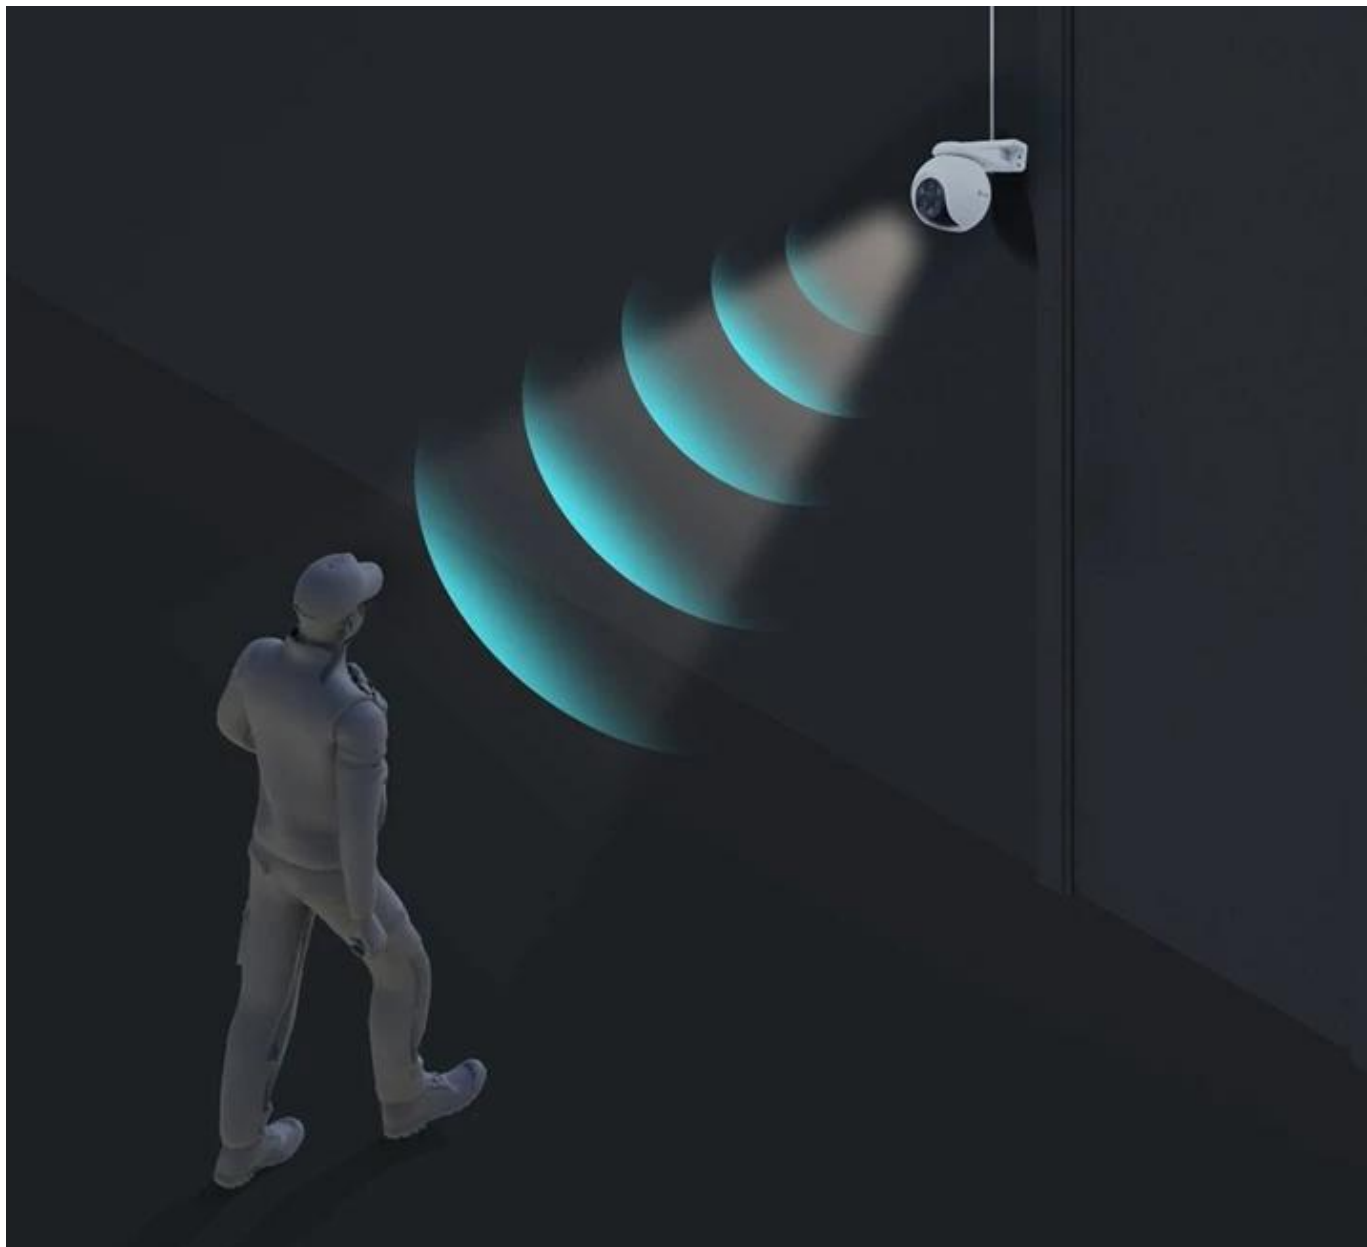

**Venkovní IP kamera EZVIZ H80f Multi 2K+** disponuje integrovanou umělou inteligencí, která slouží k efektivní detekci osob, vozidel a následnému **sledování (Auto-Tracking)**. V případě narušení prostoru se aktivuje systém odstrašení v podobě stroboskopického světla a zvukového alarmu. Součástí výbavy kamery EZVIZ H80f Multi 2K+ je zabudovaný **reproduktor a mikrofون pro obousměrnou komunikaci**. Své uplatnění tak najde i ve vnitřní prostoru.

### EZVIZ H80f Multi 2K+

Venkovní IP kamera nabízí **tři snímače 1/3" CMOS** s rozlišením **3 × 4 Mpx**. Každý je tak schopný snímat video v rozlišení 2560 × 1440 bodů. Pro případ zhoršených světelných podmínek je přítomen **IR přísvit** do vzdálenosti **30 m** a bílý LED přísvit do vzdálenosti **20 m** pro pořizování barevných záznamů v noci. Kompresi **H.265/H.264** snižuje nároky na přenos dat a úložiště. Natočené záznamy je možné ukládat na **microSD kartu** do kapacity až 512 GB, nebo odesílat na cloudové úložiště (na základě předplatného). **Aktivní zastrašení** v podobě stroboskopického světla a zvukového alarmu pak varuje případné narušitele. Propojení kamery pomocí aplikace v mobilním zařízení umožní pohodlný vzdálený přístup, pořizování záznamů či fotografií nebo upozornění v případě **detekce pohybu**. Mezi další užitečné funkce patří například **rozpoznávání lidské postavy a vozidla** pomocí umělé inteligence, přizpůsobitelná oblast detekce pohybu, integrovaný **reproduktor a mikrofon** či sledování pohybující se postavy (Auto-Tracking). Připojení lze jednoduše realizovat jak drátově prostřednictvím **RJ-45** konektoru, tak bezdrátově skrze **Wi-Fi**. Díky voděodolnému krytu dle **IP67** nabízí jak vnitřní, tak i venkovní možnost použití. Přímo v aplikaci navíc můžete s kamerou pohodlně otáčet o **až 340°** horizontálně a **až 70°** vertikálně.