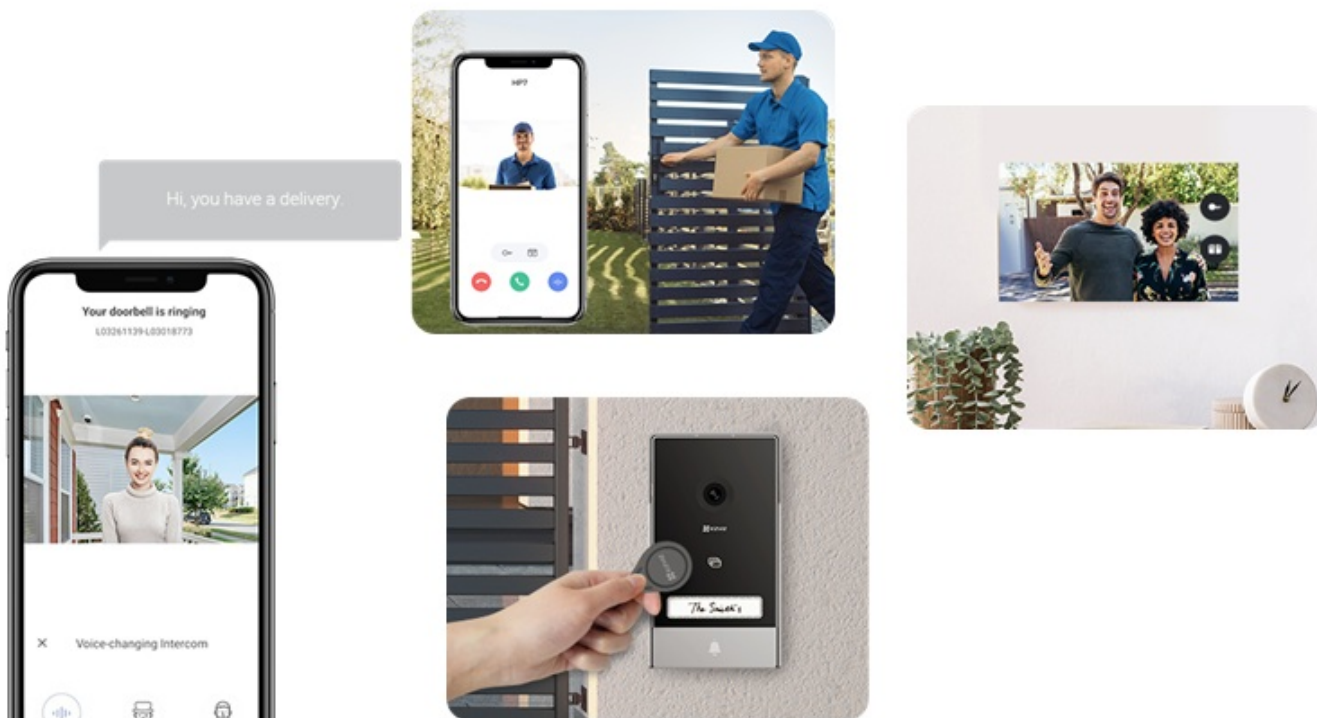

24 měs.

Stav:

Nové zboží

Popis

EZVIZ HP7 2-Entry Kit - zabezpečení domova dnes i v budoucnu

Sada dvou dveřních stanic EZVIZ HP7 2 představuje chytré a elegantní řešení pro bezpečný přístup do vaší domácnosti. **Interkom** podporuje připojení k internetu a vzdálený přístup pomocí aplikace. Obsahuje **videotelefon**, který umožní komfortní prohlížení, komunikaci a udělování přístupu návštěvníkům. Je vybaven **dotykovou obrazovkou**, která umožní nastavení a správu venkovního dveřního telefonu.

Spolupracuje s **venkovní kamerou**, která dokáže nahrávat videa ve **vysokém rozlišení 2K** a přichodící osoby detekuje formou mobilních oznámení v reálném čase. Samozřejmostí je **zabudovaný mikrofon a reproduktor** pro obousměrnou komunikaci. Zařízení **EZVIZ HP7 2** je tak vhodné pro instalaci ve vilách, rozlehlých domech a dalších moderních nemovitostech. Součástí setu jsou také **vstupní čipy**, které po přiložení ke čtečce umožní snadný přístup návštěvníků.

EZVIZ HP7 2-Entry Kit

Set **dvou dveřních stanic** (interkomů) se čtečkou RFID čipů, **7" bytového monitoru** a příslušenství.

Dveřní stanice jsou vybaveny **jedním zvonkem** a kamerou s rozlišením **2048 x 1296 px**. Úhel záběru kamery je **162°** diagonálně. Pro přenos obrazu je používán kodek **H.265**. Samozřejmostí je integrovaný mikrofon, reproduktor a čtečka přístupových čipů **RFID**. Připojení zvonku je realizováno 2drátově. **Dotykový 7" monitor** lze připojit pomocí Wi-Fi a disponuje **microSD slotem**. Vzdálené **ovládání přes aplikaci**, **povrchová montáž**, odolnost vůči nepříznivým vlivům dle certifikace **IP65**. Z chytrých funkcí je k dispozici například **detekce lidské postavy**, možnost vygenerování dočasného návštěvnického kódu či volitelná funkce změny hlasu pro zachování soukromí při komunikaci.