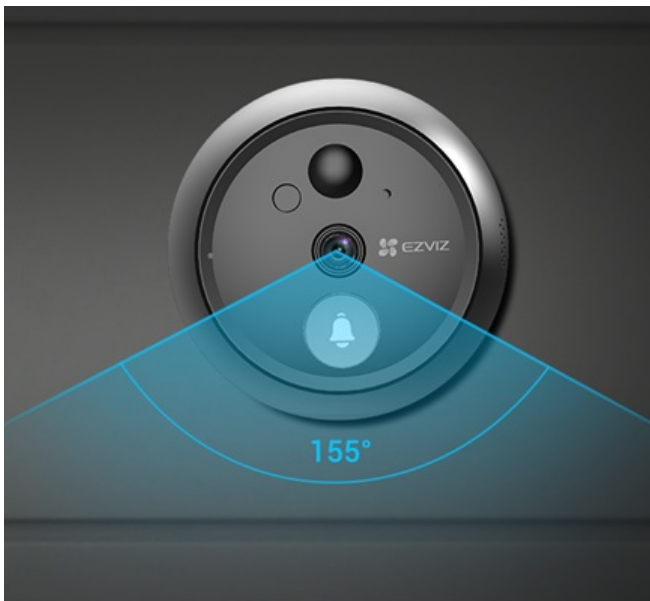

24 měs.

Stav:

Nové zboží

Popis

EZVIZ HP4 - bezdrátový dohled u vašich dveří

Dveřní kukátko s kamerou EZVIZ HP4 přináší jednoduchý způsob, jak zabezpečit vchodové dveře a mít nad vším ideální kontrolu i na dálku. Tento model obsahuje kukátko s **velkým barevným displejem**, na kterém ihned zjistíte, kdo k vám přišel na návštěvu. Obraz je jasný, ostrý, a prostorný, takže ani starší lidé nebudou mít problém s identifikací osob. Tento náhled před domovními dveřmi můžete sledovat také skrze **aplikaci EZVIZ** na svém smartphonu, takže už nikdy nepromeškáte příchod návštěvy, pošťáka nebo třeba kurýrní služby.

Po stisknutí zvonku můžete také prostřednictvím aplikace EZVIZ zahájit rychlý **videohovor**. Dveřní kamera je vybavena objektivem, který poskytuje **široké zorné pole**. Zachytí tak vše, co uživatelé v domácnosti potřebují vidět. Navíc se automaticky přepíná mezi **denním a nočním režimem**. O chod se stará **dobíjecí baterie s kapacitou 4600 mAh**, která podporuje funkci **úspory energie** a v pohotovostním režimu vydrží až 150 dní.

EZVIZ HP4

Dveřní kukátko s kamerou nabízí rozlišení **1920 × 1080** obrazových bodů a úhel záběru **155°**. Součástí kukátka je 4,3" barevný displej, který umožňuje na první pohled zjistit, co se děje za dveřmi. Díky bezdrátovému připojení pomocí technologie **Wi-Fi** a mobilní aplikaci budete mít přehled o situaci před dveřmi **24 hodin denně, 7 dní v týdnu** odkudkoli skrze váš smartphone. O napájení se stará vestavěná baterie s kapacitou **4600 mAh**.

Kapacita baterie: 4600 mAh

Průměr otvoru pro montáž: 15,5-50 mm

Tloušťka dveří: 35-105 mm

Monitor:

Velikost displeje: 4,3"

Napájení: DC 5 V (±10 %), spotřeba max. 2,2 W

Rozměry: 115,5 × 85,5 × 24,5 mm

[Aplikace pro Android](#)