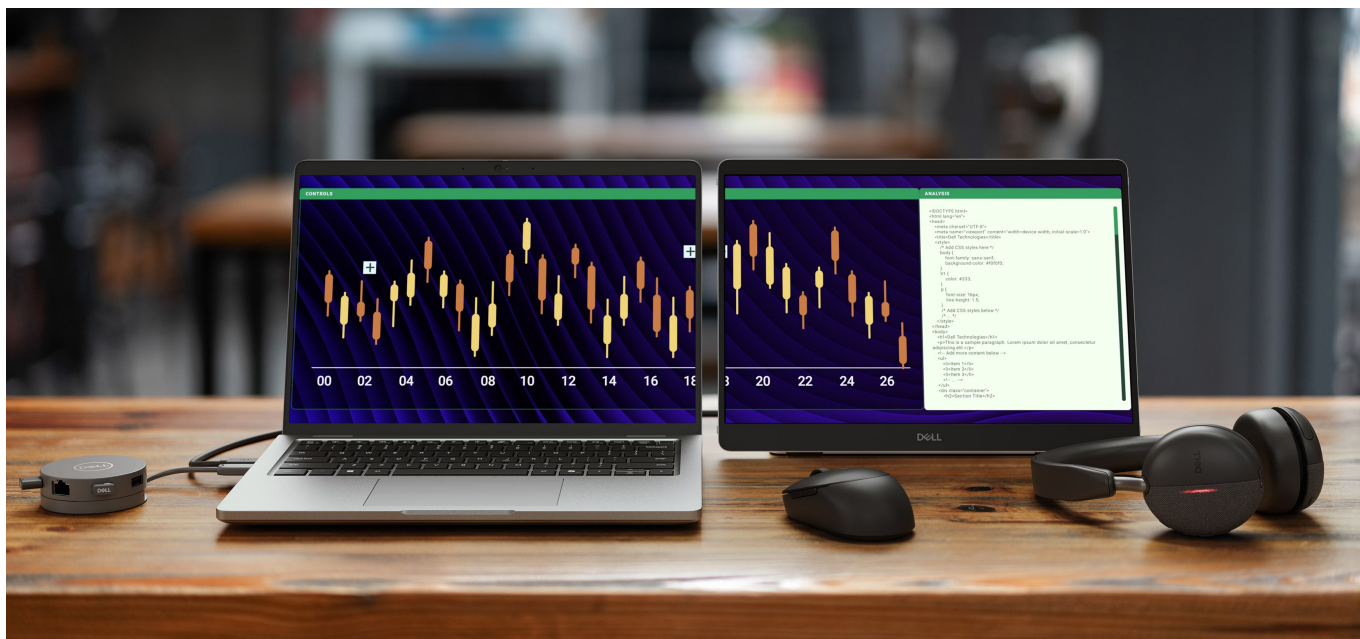

### Dell Pro 14 Plus P1425 - profesionální zobrazení na cestách

**Ultratenký a lehký monitor Dell Pro 14 Plus P1425**, který zvýší vaši pracovní flexibilitu mimo kancelář. Je vybaven **14palcovým IPS displejem**, který produkuje ostrý obraz ve **WUXGA** rozlišení a širokých pozorovacích úhlech. Díky tomu umožňuje komfortní sledování obsahu i při pohledu ze stran. Je ideální na práci s aplikacemi, dokumenty, tabulkami, prohlížení fotografií nebo internetových stránek.

Hlavní předností monitoru **Dell Pro 14 Plus P1425** je jeho flexibilita. Díky **naklápěcímu stojanu** snadno nastavíte jeho polohu a přizpůsobíte pozici displeje podle svých požadavků. S **tlačítky rychlého přístupu** jednoduše nastavíte jas, abyste monitor mohli používat v každém prostředí. Samozřejmostí je také podpora **orientace na šířku i výšku** díky

zabudovanému snímači. Konektorová výbava obsahuje **porty USB-C**, které podporují připojení k zařízení, přenos dat i napájení. To znamená, že pro bezproblémový provoz si vystačíte s jediným kabelem. S režimem **ComfortView Plus** si vaše oči budou lebedit a budou chráněny před škodlivým modrým světlem při celodenní práci.

### Dell Pro 14 Plus P1425

Přenosný monitor s úhlopříčkou **14"** a **WUXGA** rozlišením 1920 × 1200 bodů. Nabízí jas **400 cd/m<sup>2</sup>** a kontrastní poměr **1 500 : 1**. Příjemné jsou také pozorovací úhly **178° horizontálně i vertikálně**. Pro připojení k notebooku vyžaduje pouze jediný kabel **USB-C**, a to jak pro video signál, tak i pro napájení.