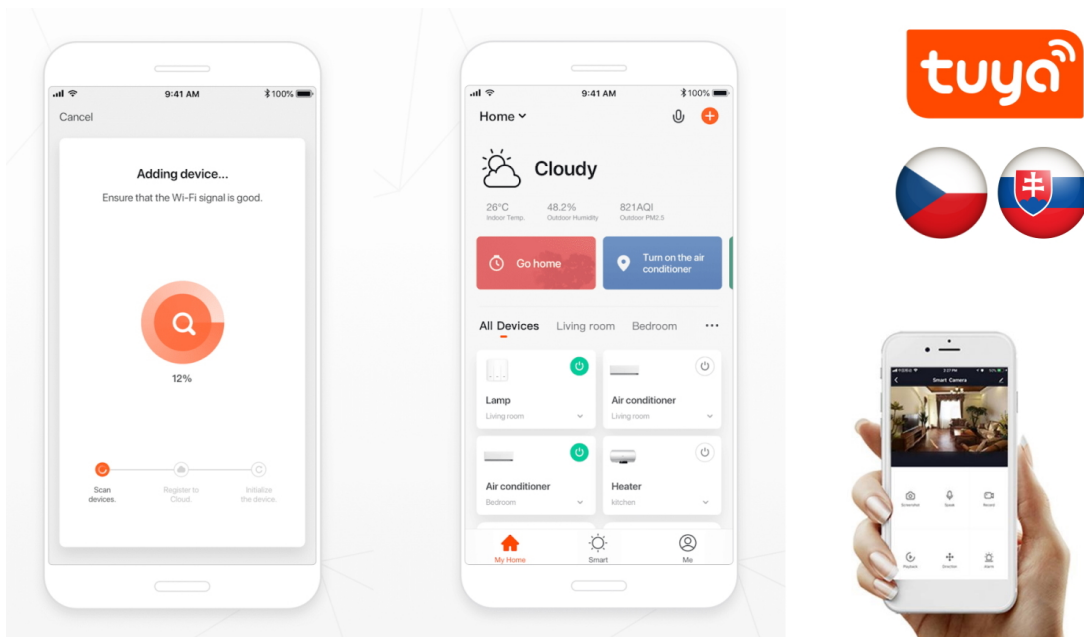

24 měs.

Stav:

Nové zboží

Popis**IMMAX NEO SMART chytrá zásuvka s kolíkem (typ E) 07799L**

Chytrá Wi-Fi zásuvka je navržena k **ovládání elektrických spotřebičů** odkudkoliv přes internet. Můžete tak automatizovat zapínání spotřebičů či sledovat **spotřebu energie**. K dispozici jsou navíc také **dva USB** porty a jeden port **USB-C** pro snadné nabíjení mobilních zařízení. Zásuvku lze ovládat skrze bezplatnou aplikaci **IMMAX NEO PRO**, která je kompatibilní s iOS i Android, s hlasovými asistenty Amazon Alexa, Apple Siri, Google Assistant a dále se systémy TUYA a LIDL.

POZOR

Pro připojení do aplikace je zapotřebí mít chytrou Zigbee bránu Tuya (např. 07117-4).

**ZÁKLADNÍ SPECIFIKACE****Počet zástrček:** 1**Výstup:** max. 15 W

USB-A + USB-C: 5V/3A

Frekvenční rozsah: 2400-2483,5 MHz**Napájecí napětí:** 230 V / 16 A**Max. výkon:** 3680 W**Hlasová podpora:** Google Assistant, Amazon Alexa, Apple Siri**Rozměry:** 76 x 76 x 50 mm**Barva:** bílá