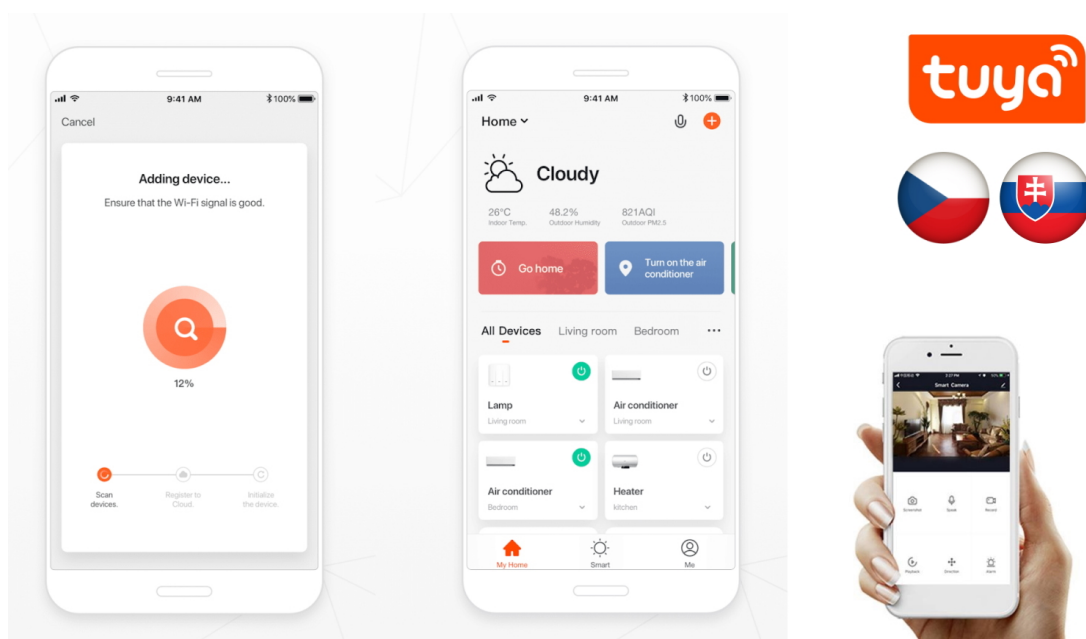

24 měs.

Stav:

Nové zboží

Popis**IMMAX NEO SMART chytrá zásuvka bez kolíku (typ F) 07801L**

Chytrá Wi-Fi zásuvka je navržena k **ovládání elektrických spotřebičů** odkudkoliv přes internet. Můžete tak automatizovat zapínání spotřebičů či sledovat **spotřebu energie**. K dispozici je navíc také **USB** port a port **USB-C** pro snadné nabíjení mobilních zařízení. Zásuvku lze ovládat skrze bezplatnou aplikaci **IMMAX NEO PRO**, která je kompatibilní s iOS i Android, s hlasovými asistenty Amazon Alexa, Apple Siri, Google Assistant a dále se systémy TUYA a LIDL.

POZOR

Pro připojení do aplikace je zapotřebí mít chytrou Zigbee bránu Tuya (např. 07117-4).

**ZÁKLADNÍ SPECIFIKACE****Počet zástrček:** 1**Výstup:** max. 20 W

USB-A: DC 5V/3A; 9V/2A; 12V/1,5A

USB-C: DC 5V/3A; 9V/2,22A; 12V/1,67A