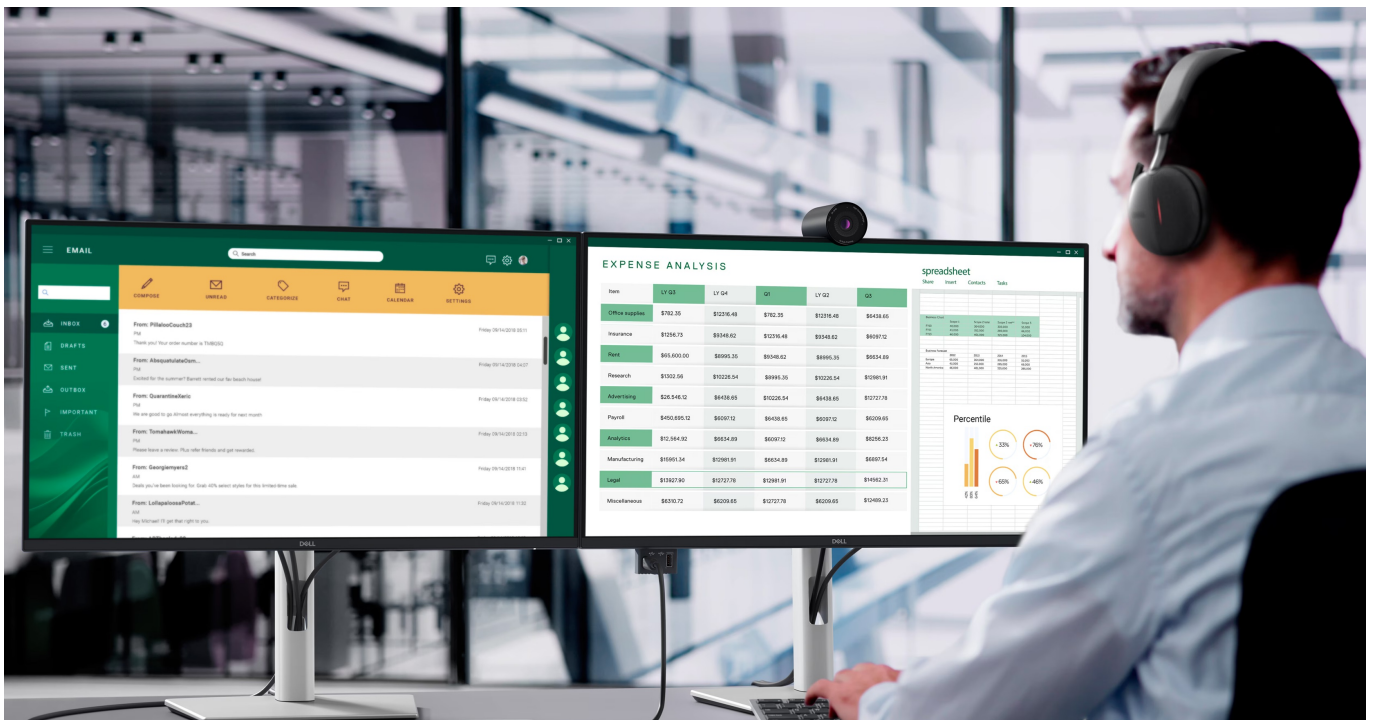

### Dell Pro 24 Plus P2425DE - komfortní pohled na tabulky i multimédia

**Monitor Dell Pro 24 Plus P2425DE** je připraven na jakýkoli úkol. Přináší 24palcový displej, na kterém zobrazíte pracovní povinnosti i multimédia pro každodenní zábavu. Obrazovka nabízí obraz v **QHD rozlišení**, díky čemuž vykresluje obsah ostře a s velkou mírou detailů. **Technologie IPS** zajišťuje široké pozorovací úhly, díky kterým můžete obsah sledovat pohodlně i při pohledu ze stran. Díky **99% pokrytí sRGB** je zajištěno přesné a konzistentní podání barev.

## Dell Pro 24 Plus P2425DE

LED monitor s úhlopříčkou **23,8"** disponující Quad HD rozlišením **2560 × 1440** obrazových bodů s poměrem stran **16 : 9**. Nabízí jas **350 cd/m<sup>2</sup>**, kontrastní poměr **1500 : 1**, 99% pokrytí sRGB, dobu odezvy **5 ms** a obnovovací frekvenci **100 Hz**. Pozorovací úhly **178° horizontálně i vertikálně** zaručí skvělou viditelnost z jakéhokoliv úhlu. K dispozici jsou také **tři porty USB 3.0**, ethernetový port **RJ-45** a dva porty **USB-C**, z nichž jeden kromě vysokorychlostního přenosu videa a dat umožňuje napájení připojených zařízení až do 90 W. Díky technologii **Daisy Chain** lze jednoduše propojit více monitorů a připojit je k počítači jediným kabelem. Potěší také výškově nastavitelný stojan a funkce **Pivot**, která umožňuje otočení obrazovky o 90°.