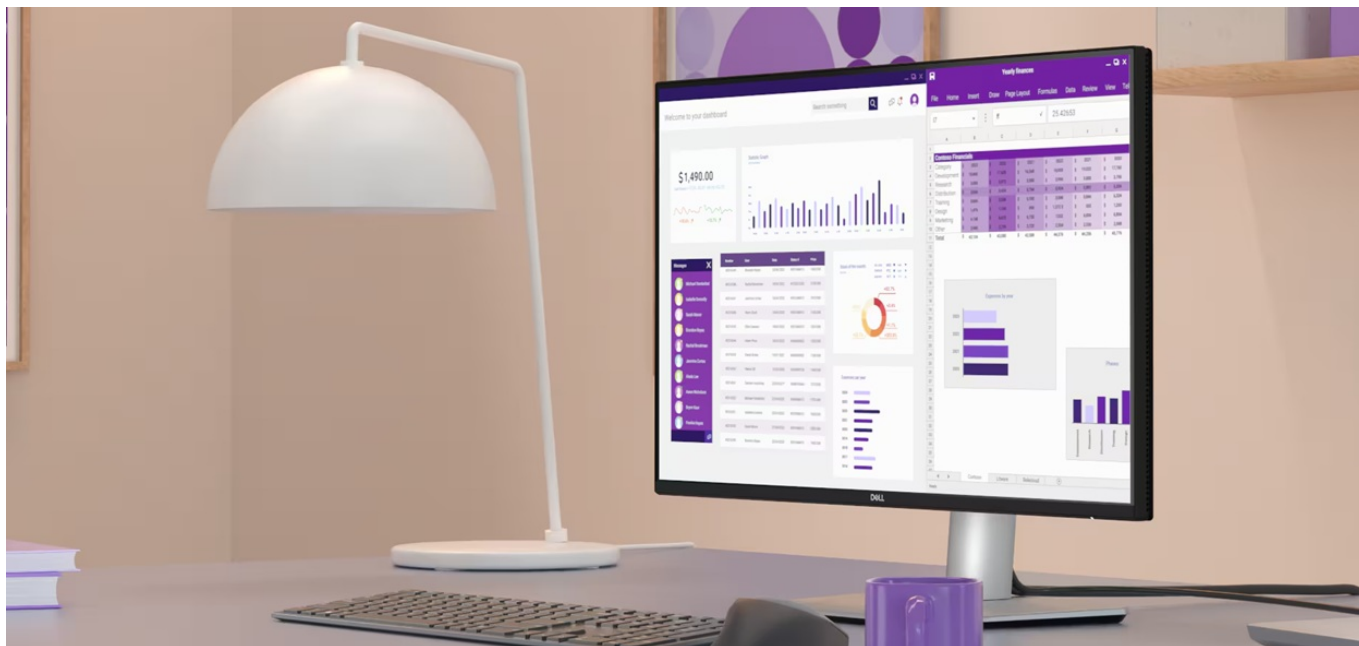

36 měs.

Stav:

Nové zboží

**Popis****Dell Pro 27 Plus P2725D - komfortní pohled na tabulky i multimédia**

**Monitor Dell Pro 27 Plus P2725D** je připraven na jakýkoli úkol. Přináší 27palcový displej, na kterém zobrazíte pracovní povinnosti i multimédia pro každodenní zábavu. Obrazovka nabízí obraz v **QHD rozlišení**, díky čemuž vykresluje obsah ostře a s velkou mírou detailů. **Technologie IPS** zajišťuje široké pozorovací úhly, díky kterým můžete obsah sledovat pohodlně i při pohledu ze stran. Díky **99% pokrytí sRGB** je zajištěno přesné a konzistentní podání barev.

**Vylepšený režim ComfortView Plus** snižuje vyzařování modrého světla a přispívá ke komfortnímu sledování obsahu na displeji po celý den. Díky **obnovovací frekvenci 100 Hz** je obraz hladký a bez rušivých vlivů vykresluje i plynulé pohyby. **Výškově nastavitelný stojan s funkcí Pivot** umožní flexibilní přizpůsobení pozice podle vašich požadavků.

## Dell Pro 27 Plus P2725D

LED monitor s úhlopříčkou **27"** disponující Quad HD rozlišením **2560 × 1440** obrazových bodů s poměrem stran **16 : 9**. Nabízí jas **350 cd/m<sup>2</sup>**, kontrastní poměr **1500 : 1**, 99% pokrytí sRGB, dobu odezvy **5 ms** a obnovovací frekvenci **100 Hz**. Pozorovací úhly **178° horizontálně i vertikálně** zaručí skvělou viditelnost z jakéhokoliv úhlu. K dispozici jsou také **tři porty USB 3.0** a port **USB-C**, který umožňuje napájení připojených zařízení až do 15 W. Potěší také výškově nastavitelný stojan a funkce **Pivot**, která umožňuje otočení obrazovky o 90°.

## ZÁKLADNÍ SPECIFIKACE

**Typ panelu:** IPS

**Úhlopříčka:** 27"

**Poměr stran:** 16 : 9

**Rozlišení:** 2560 × 1440 px

**Kontrastní poměr:** 1500 : 1

**Doba odezvy:** 5 ms

**Rozhraní:** 1× HDMI, 1× DisplayPort, 3× USB 3.2 Gen1 (USB 3.0), 1× USB-C 3.2 Gen1, 1× USB-B