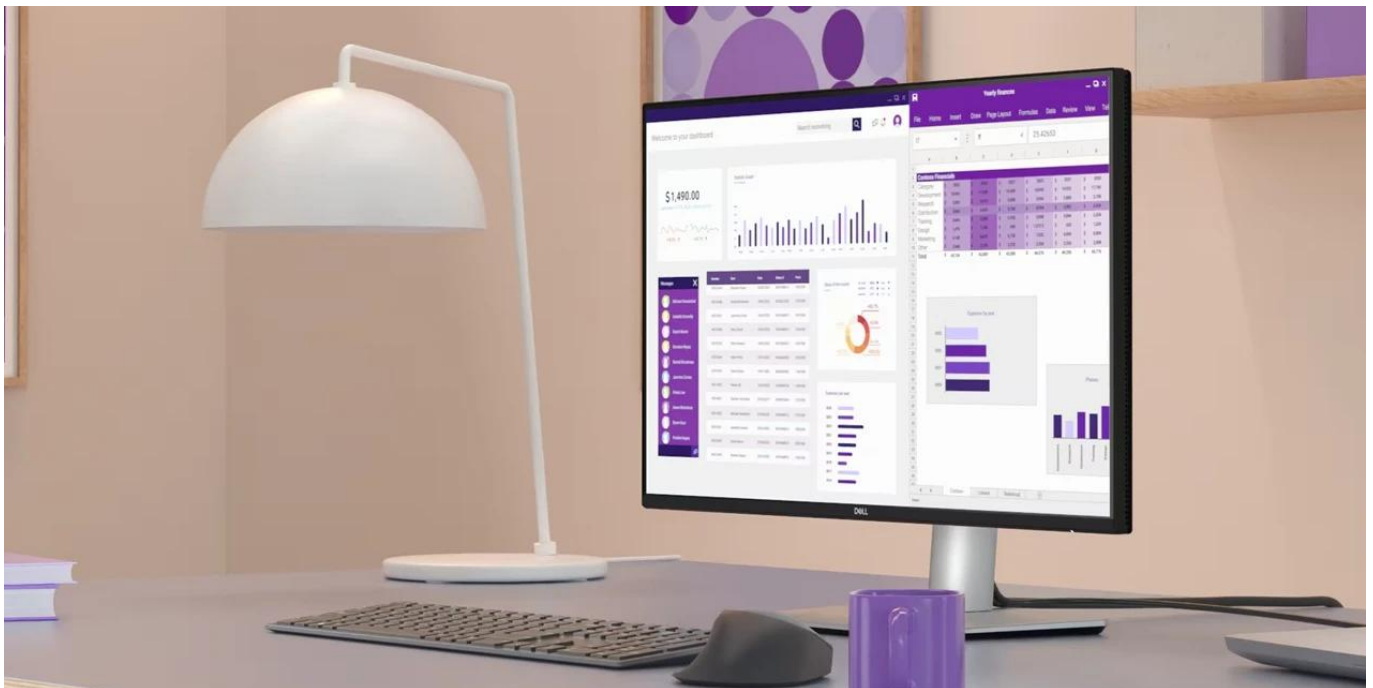

Monitor Dell Pro 27 Plus P2725QE představuje výkon a ultra jemné rozlišení v elegantním designu. Displej s úhlopříčkou 27 palců vám zprostředkuje optimální plochu pro práci s moderním softwarem, sledování tabulek, dokumentů i multimediální zábavu. Díky rozlišení **4K Ultra HD** je monitor **Dell Pro 27 Plus P2725QE** ideální pro kreativní činnosti, editaci nebo tvorbu digitálního obsahu. 4K rozlišení je zárukou ostrého obrazu, který zachytí všechny detaily, a díky tomu posune pracovní projekty i multimediální zážitky na další úroveň. **Obnovovací frekvence 100 Hz** zajistí méně blikání a více plynulého pohybu bez rušivých vlivů.

Výškově nastavitelný stojan s funkcí Pivot se postará o patřičný komfort a ergonomii během dlouhých hodin práce. Kromě námahy těla snižuje také námahu očí. **Technologie ComfortView Plus** potlačuje intenzitu modrého světla a efektivně chrání váš zrak při dlouhodobém sledování displeje.

Dell Pro 27 Plus P2725QE

LED monitor s úhlopříčkou **27"** disponující 4K Ultra HD rozlišením **3840 × 2160** obrazových bodů s poměrem stran **16 : 9**. Nabízí jas **350 cd/m²**, kontrastní poměr **1500 : 1**, 99% pokrytí sRGB, dobu odezvy **5 ms** a obnovovací frekvenci **100 Hz**. Pozorovací úhly **178° horizontálně i vertikálně** zaručí skvělou viditelnost z jakéhokoliv úhlu. K dispozici jsou také **tři porty USB 3.0**, ethernetový port **RJ-45** a dva porty **USB-C**, z nichž jeden kromě vysokorychlostního přenosu videa a dat umožňuje napájení připojených zařízení až do 90 W. Potěší také výškově nastavitelný stojan a funkce **Pivot**, která umožňuje otočení obrazovky o 90°.

Typ panelu: IPS

Úhlopříčka: 27"

Poměr stran: 16 : 9

Rozlišení: 3840 × 2160 px

Kontrastní poměr: 1500 : 1

Doba odezvy: 5 ms

Rozhraní: 1× HDMI, 1× DisplayPort, 2× USB-C 3.2 Gen1, 3× USB 3.2 Gen1 (USB 3.0), 1× RJ-45