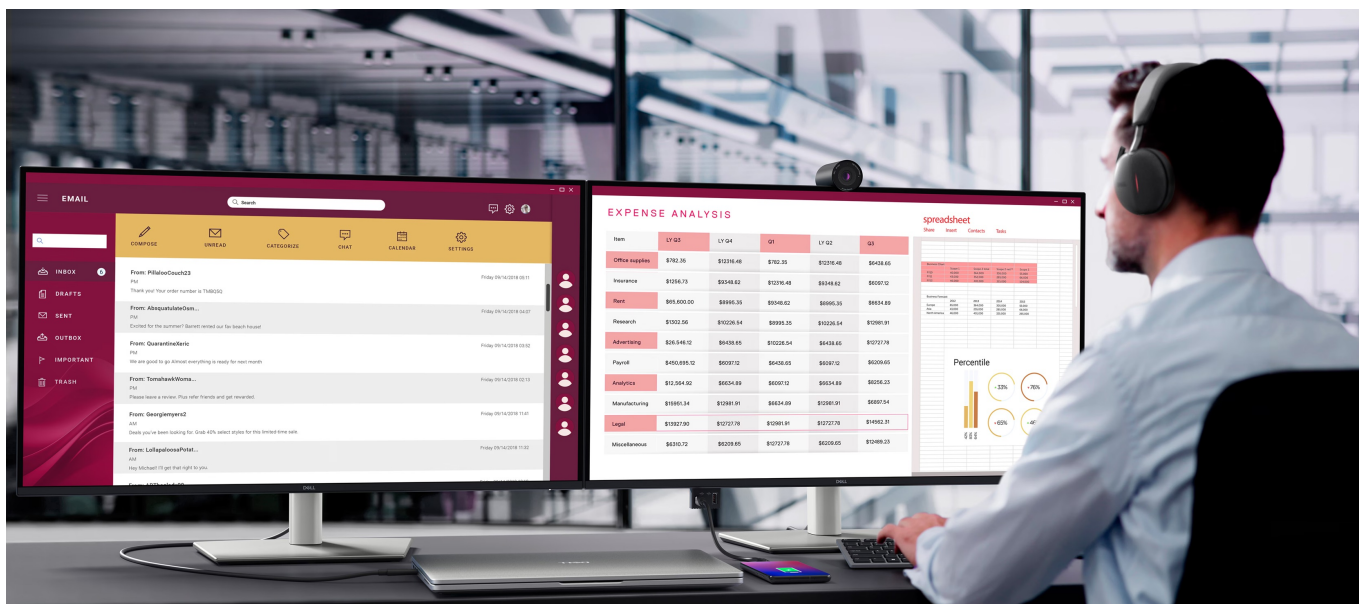

### Monitor Dell Pro 32 Plus P3225DE - takhle se na práci musí

Monitor Dell Pro 32 Plus P3225DE představuje výkon a ultra jemné rozlišení v elegantním designu. **Displej s úhlopříčkou 32 palců** vám zprostředkuje optimální plochu pro práci s moderním softwarem, sledování tabulek, dokumentů i multimédií zábavu. Díky **rozlišení QHD** je monitor Dell Pro 32 Plus P3225QD ideální **pro kreativní činnosti, editaci nebo tvorbu digitálního obsahu**. Quad HD rozlišení produkuje ostrý obraz, který zachytí potřebné detaily, a díky tomu posune vaše pracovní projekty i multimediální zážitky zase o kus dál. **Obnovovací frekvence 100 Hz** zajistí méně blikání a více plynulého pohybu bez rušivých vlivů.

### Dell Pro 32 Plus P3225DE

LED monitor s úhlopříčkou **32"** disponující Quad HD rozlišením **2560 x 1440** obrazových bodů s poměrem stran **16 : 9**. Nabízí jas **350 cd/m<sup>2</sup>**, kontrastní poměr **1500 : 1**, 99% pokrytí sRGB, dobu odezvy **5 ms** a obnovovací frekvenci **100 Hz**. Pozorovací úhly **178° horizontálně i vertikálně** zaručí skvělou viditelnost z jakéhokoliv úhlu. K dispozici jsou také **tři porty USB 3.0**, ethernetový port **RJ-45** a dva porty **USB-C**, z nichž jeden kromě vysokorychlostního přenosu videa a dat umožňuje napájení připojených zařízení až do 90 W. Díky technologii **Daisy Chain** lze jednoduše propojit více monitorů a připojit je k počítači jediným kabelem. Potěší také výškově nastavitelný stojan a funkce **Pivot**, která umožňuje otočení