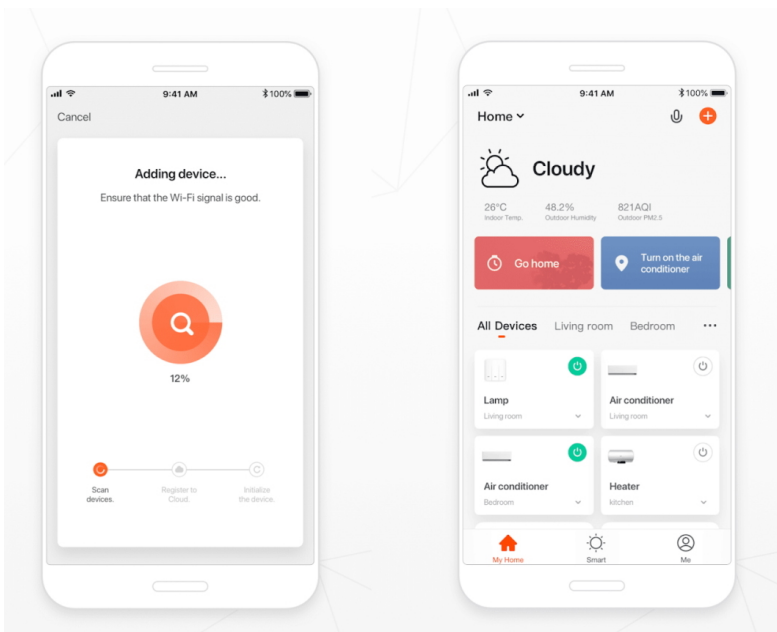

IMMAX NEO LITE BEAUTY SMART LED

Chytré stropní svítidlo s **ventilátorem** místnost nejen osvětlí, ale v horkých letních dnech i osvěží. Působivé provedení bílého těla a lopatek doplňují prvky v odstínu růžového zlata. Samozřejmostí je možnost **nastavení intenzity a teploty světla** na teplé, studené nebo neutrální. Ventilátor disponuje **pěti rychlostmi** i režimem opačného otáčení, které v chladnějších dnech zajistí cirkulaci teplého vzduchu shora dolů. Potěší také možnost **nastavení výšky svítidla** pomocí **kratší (35 cm) nebo delší (47,5 cm)** závěsné tyče. Díky integrovanému Wi-Fi modulu Tuya můžete svítidlo i ventilátor pohodlně ovládat přes mobilní aplikaci **IMMAX NEO PRO**, kompatibilní s iOS, Android, s hlasovými asistenty Amazon Alexa, Apple Siri zkratky, Google Assistant a dále se systémy TUYA, LIDL.

Součástí balení je dálkový ovladač.