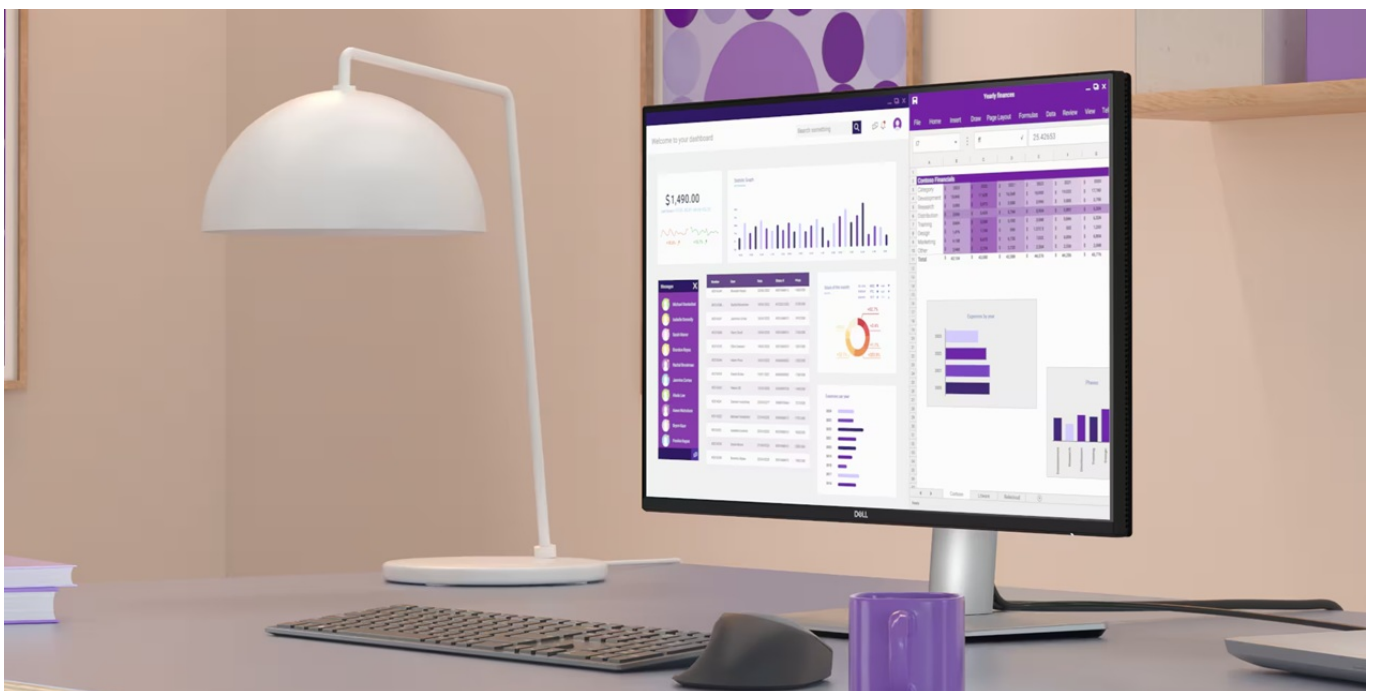

Monitor Dell Pro 27 Plus P3225QE představuje výkon a ultra jemné rozlišení v elegantním designu. **Displej s úhlopříčkou 32 palců** vám zprostředkuje optimální plochu pro práci s moderním softwarem, sledování tabulek, dokumentů i multimédií zábavu. Díky **rozlišení 4K Ultra HD** je monitor Dell Pro 32 Plus P3225QE ideální **pro kreativní činnosti, editaci nebo tvorbu digitálního obsahu**. 4K rozlišení je zárukou ostrého obrazu, který zachytí všechny detaily, a díky tomu posune pracovní projekty i multimediální zážitky na další úroveň. **Obnovovací frekvence 100 Hz** zajistí méně blikání a více plynulého pohybu bez rušivých vlivů.

Výškově nastavitelný stojan s funkcí Pivot se postará o patřičný komfort a ergonomii během dlouhých hodin práce. Kromě námahy těla snižuje také námahu očí. **Technologie ComfortView Plus** potlačuje intenzitu modrého světla a efektivně chrání váš zrak při dlouhodobém sledování displeje.

Dell Pro 32 Plus P3225QE

LED monitor s úhlopříčkou **32"** disponující 4K Ultra HD rozlišením **3840 × 2160** obrazových bodů s poměrem stran **16 : 9**. Nabízí jas **350 cd/m²**, kontrastní poměr **1500 : 1**, 99% pokrytí sRGB, dobu odezvy **5 ms** a obnovovací frekvenci **100 Hz**. Pozorovací úhly **178° horizontálně i vertikálně** zaručí skvělou viditelnost z jakéhokoliv úhlu. K dispozici jsou také **tři porty USB 3.0**, ethernetový port **RJ-45** a dva porty **USB-C**, z nichž jeden kromě vysokorychlostního přenosu videa a dat umožňuje napájení připojených zařízení až do 90 W. Potěší také výškově nastavitelný stojan a funkce **Pivot**, která umožňuje otočení obrazovky o 90°.

Typ panelu: IPS

Úhlopříčka: 32"

Poměr stran: 16 : 9

Rozlišení: 3840 × 2160 px

Kontrastní poměr: 1500 : 1

Doba odezvy: 5 ms

Rozhraní: 1× HDMI, 1× DisplayPort, 2× USB-C 3.2 Gen1, 3× USB 3.2 Gen1 (USB 3.0), 1× RJ-45