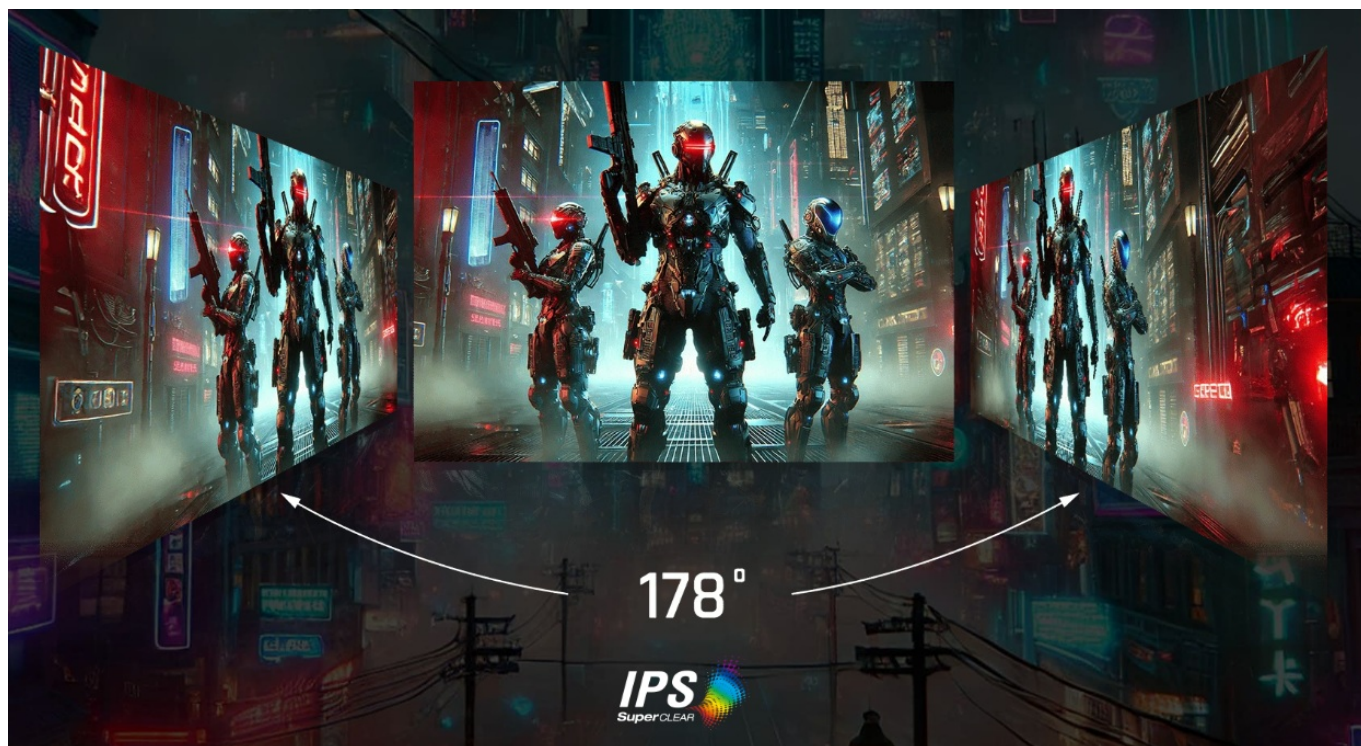

24 měs.

Stav:

Nové zboží

Popis

ViewSonic VX24G1-HD - čistá herní preciznost

Herní monitor **ViewSonic VX24G1-HD** na virtuálním bojišti nedělá žádné kompromisy. Disponuje **180Hz obnovovací frekvencí** a **1ms dobou odezvy**, díky čemuž vykresluje obraz hladce a bez zpoždění, takže nad soupeři budete mít vždy kousíček toho klíčového náskoku. **Full HD displej s úhlopříčkou 23,8"**, podporou HDR10 a **111% pokrytím sRGB barevné palety** zajistí živé a bohaté barvy.

Navíc díky **SuperClear IPS panelu** a jeho širokým pozorovacím úhlům si veškerý obsah dopřejete pohodlně a bez zkreslení i při pohledu ze stran. **Technologie VRR (Variable Refresh Rate)** upravuje obnovovací frekvenci obrazu s frekvencí grafického procesoru, čímž efektivně potlačuje sekání a trhání.

ViewSonic VX24G1-HD

Herní LED monitor s úhlopříčkou **23,8"** nabízí Full HD rozlišení **1920 × 1080** obrazových bodů a podporu **HDR10** zobrazení, které poskytuje vynikající kontrast a vysokou přesnost barev. Disponuje dobou odezvy **1 ms**, kontrastním poměrem **1000 : 1**, jasem **300 cd/m²** a **111% pokrytím sRGB** barevné palety. **Variabilní obnovovací frekvence (VRR)** až **180 Hz** zajistí intenzivní akci bez trhání, zadržávání nebo rozmazávání obrazu při pohybu. Příjemné jsou též pozorovací úhly **178°** horizontálně i vertikálně.

Součástí balení je DisplayPort kabel.

ZÁKLADNÍ SPECIFIKACE

Typ panelu: IPS

Úhlopříčka: 23,8"

Poměr stran: 16 : 9

Rozlišení: 1920 × 1080

Kontrastní poměr: 1000 : 1

Doba odezvy: 1 ms