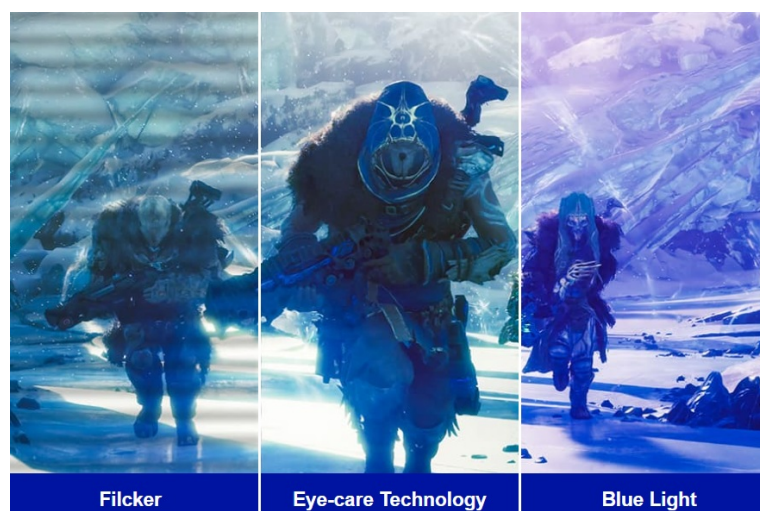

24 měs.

Stav:

Nové zboží

Popis**ViewSonic VX27G1-HD - čistá herní preciznost**

Herní monitor ViewSonic VX27G1-HD na virtuálním bojišti nedělá žádné kompromisy. Disponuje **180Hz obnovovací frekvencí** a **1ms dobou odezvy**, díky čemuž vykresluje obraz hladce a bez zpoždění, takže nad soupeři budete mít vždy kousíček toho klíčového náskoku. **Full HD displej s úhlopříčkou 27"**, podporou HDR10 a **113% pokrytím sRGB barevné palety** zajistí živé a bohaté barvy.

Navíc díky **SuperClear IPS panelu** a jeho širokým pozorovacím úhlům si veškerý obsah dopřejete pohodlně a bez zkreslení i při pohledu ze stran. **Technologie VRR (Variable Refresh Rate)** upravuje obnovovací frekvenci obrazu s frekvencí grafického procesoru, čímž efektivně potlačuje sekání a trhání.

Akční scény, přestřelky, zběsilé závody a další gamingové zážitky si vychutnáte plynule a bez rušivých vizuálních artefaktů. Konektivita v podobě portů **HDMI** a **DisplayPort** umožní snadné připojení **monitoru ViewSonic VX27G1-HD** k moderním PC systémům a **herním konzolám**. Technologie **Eye ProTech** chrání vaše oči před modrým světlem a blikáním, takže si klidně můžete dát i několikahodinový herní maraton.