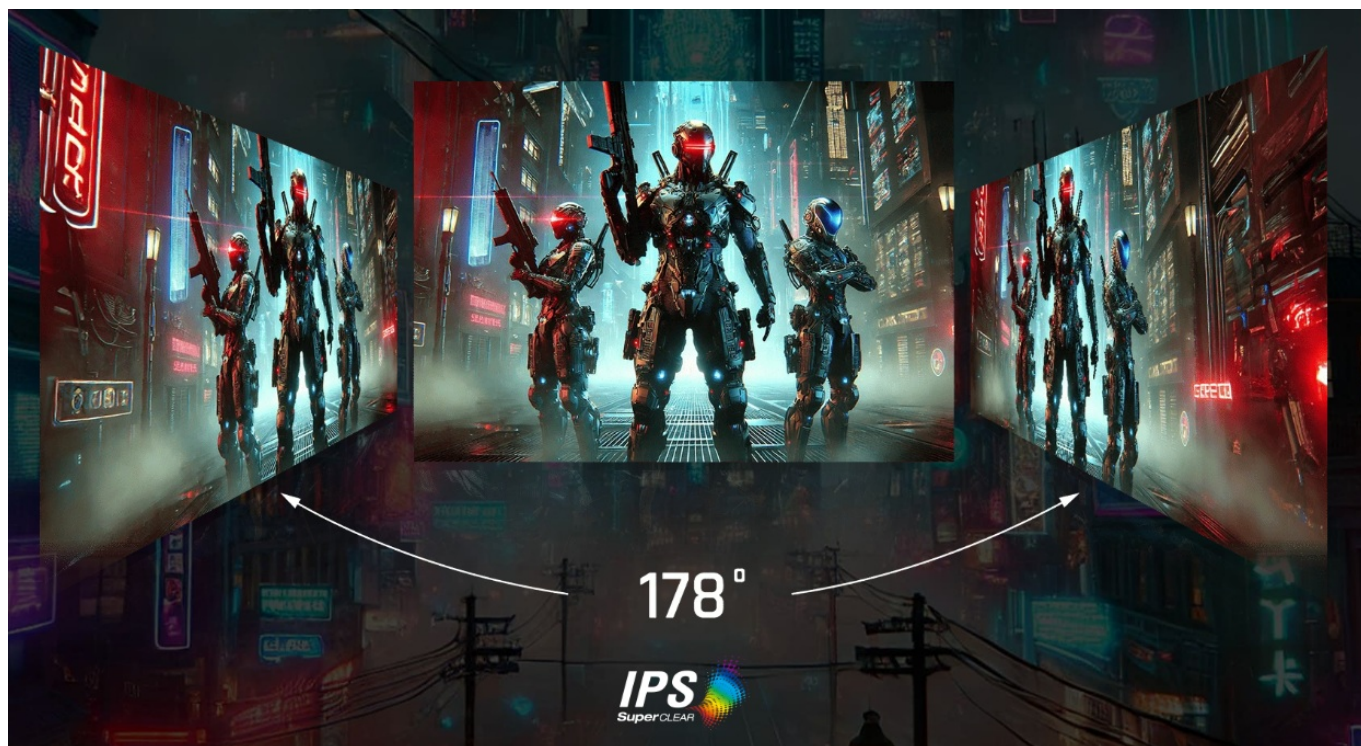

24 měs.

Stav:

Nové zboží

Popis**ViewSonic VX27G1-HD - čistá herní preciznost**

Herní monitor ViewSonic VX27G1-HD na virtuálním bojišti nedělá žádné kompromisy. Disponuje **180Hz obnovovací frekvencí** a **1ms dobou odezvy**, díky čemuž vykresluje obraz hladce a bez zpoždění, takže nad soupeři budete mít vždy kousíček toho klíčového náskoku. **Full HD displej s úhlopříčkou 27"**, podporou HDR10 a **113% pokrytím sRGB barevné palety** zajistí živé a bohaté barvy.

Navíc díky **SuperClear IPS panelu** a jeho širokým pozorovacím úhlům si veškerý obsah dopřejete pohodlně a bez zkreslení i při pohledu ze stran. **Technologie VRR (Variable Refresh Rate)** upravuje obnovovací frekvenci obrazu s frekvencí grafického procesoru, čímž efektivně potlačuje sekání a trhání.

ViewSonic VX27G1-HD

Herní LED monitor s úhlopříčkou **27"** nabízí Full HD rozlišení **1920 × 1080** obrazových bodů a podporu **HDR10** zobrazení, které poskytuje vynikající kontrast a vysokou přesnost barev. Disponuje dobou odezvy **1 ms**, kontrastním poměrem **1000 : 1**, jasem **300 cd/m²** a **113% pokrytím sRGB** barevné palety. **Variabilní obnovovací frekvence (VRR)** až **180 Hz** zajistí intenzivní akci bez trhání, zadržávání nebo rozmazávání obrazu při pohybu. Příjemné jsou též pozorovací úhly **178°** horizontálně i vertikálně.

Součástí balení je DisplayPort kabel.

ZÁKLADNÍ SPECIFIKACE

Typ panelu: IPS

Úhlopříčka: 27"

Poměr stran: 16 : 9

Rozlišení: 1920 × 1080

Kontrastní poměr: 1000 : 1

Doba odezvy: 1 ms