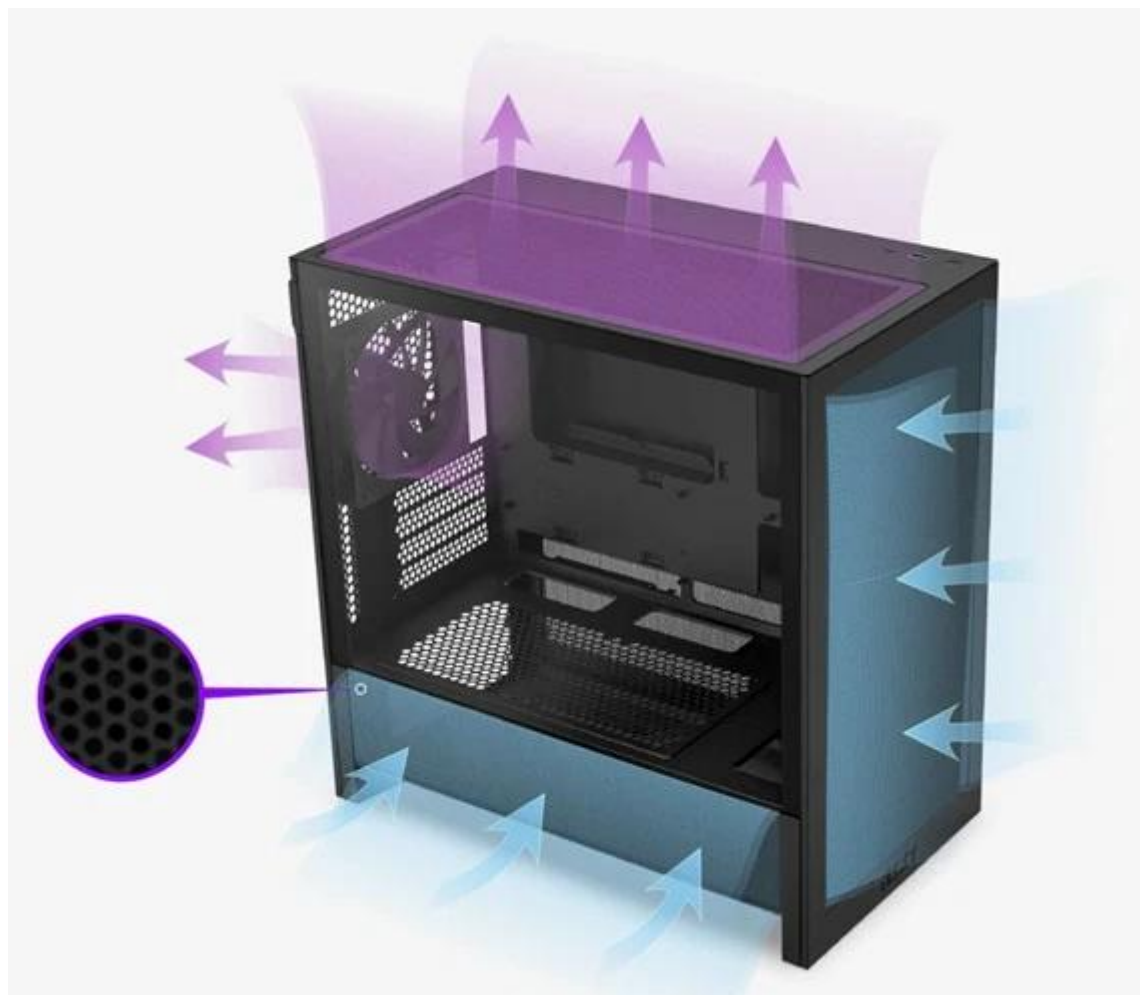

24 měs.

Stav:

Nové zboží

Popis

Skříň NZXT H3 Flow - pro stavbu malého PC s velkými očekáváními

Malá PC skříň NZXT H3 Flow, která to umí nandat i mnohem větším cvalíkům. Tento model ve **formátu Mini Tower** staví primárně na efektivním chlazení. Vyznačuje se přítomností panelům s velmi jemnou perforací a ventilovaným krytem zdroje. **Síťovaný design** pomáhá chlazení a brání usazování prachu. **Odvětrávaný kryt zdroje** zase zajistí **optimální airflow** zespodu.

Výsledkem je pak precizně odvětrávaná skříň, která je vhodná pro stavbu herního PC i sestavy pro tvůrce obsahu. Vnitřní uspořádání **skříně NZXT H3 Flow** umožňuje nasadit **až 7 ventilátorů**, chladič CPU do výšky až 170 mm a grafickou kartu o délce až 377 mm (bez předních ventilátorů). Přesto celá skříň dosahuje **kompaktních rozměrů**, a tak šetří místo na vašem stole - bez kompromisů ohledně výkonu.

NZXT H3 Flow

Kompaktní počítačová skříň nabízí vysoký výkon chlazení díky **ultra jemným perforovaným panelům** a **ventilovanému krytu zdroje**. Díky promyšlenému systému **správy kabeláže** s integrovanými kanály a úchyty pro pásky bude sestava přehledná a čistá. Skříň je **osazena jedním 120mm ventilátorem F120Q** na zadní straně a nabízí podporu až sedmi ventilátorů. Skříň podporuje **radiátor o velikosti až 280 mm na přední straně** a až 240 mm na horní straně. Uvnitř je dostatek prostoru pro chladič CPU do výšky až 170 mm a grafickou kartu o délce až 377 mm (bez předních ventilátorů). Na

horním panelu se nachází **1x USB 3.2 Gen1 (USB 3.0)** a **1x USB-C 3.2 Gen2x2**. Skříň je dodávána **bez zdroje**.

ZÁKLADNÍ SPECIFIKACE

Provedení skříně: Mini Tower

Interní pozice: 1x 2,5"/3,5", 1x 2,5"