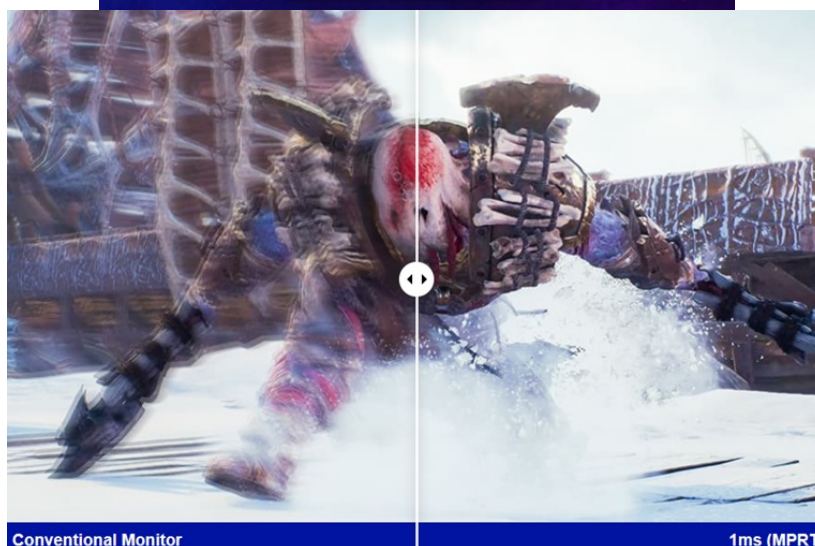

36 měs.

Stav:

Nové zboží

Popis

Herní monitor ViewSonic XG24G1 - takhle vypadá vítězství

Herní monitor ViewSonic XG24G1 doplní vaši gamingovou sestavu o **24palcový displej**, který se postará o jasné a ostré multimediální zážitky. Dokonale vykreslenou grafiku oceníte v akčních střílečkách, při závodech, on-line hraní, RPG a další multimediální zábavě. Díky **variabilní obnovovací frekvenci až 180 Hz (VRR)** a **nízké době odezvy 1 ms** vás během hraní nebudou brzdit chybějící snímky, rozmazání a jiné vizuální artefakty.

Těšit se můžete na bohatou paletu barev. **Displej pokrývá 111 % sRGB spektra** a podporuje **HDR10**, díky čemuž dodá realistické vyjádření každé scénérii. **SuperClear IPS panel** podporuje konzistentní podání barev bez zkreslení i při pohledu ze stran. **Monitor ViewSonic XG24G1** má také technologie proti únavě očí.

Eye ProTech dokáže efektivně blokovat modré světlo i blikání displeje, takže ani po mnohahodinovém plnění questů a bojích s bossy nebude váš zrak oslaben a můžete vesele levelovat dál. Dostupná konektivita v podobě **DisplayPortu** nebo **dvojice HDMI** vám umožní připojení k moderním PC sestavám nebo herním konzolám jako **Xbox** a **PlayStation**.

ViewSonic XG24G1

Herní LED monitor s úhlopříčkou **23,8"** nabízí Full HD rozlišení **1920 × 1080** obrazových bodů a podporu **HDR10** zobrazení, které poskytuje vynikající kontrast a vysokou přesnost barev. Disponuje dobou odezvy **1 ms**, kontrastním poměrem **1000 : 1**, jasem **300 cd/m²** a **111%** pokrytím **sRGB barevné palety**. Použitím technologie **IPS** je dosaženo širokých pozorovacích úhlů **178° horizontálně i vertikálně**. Variabilní obnovovací frekvence (**VRR**) až **180 Hz** zajistí intenzivní akci bez trhání, zadrhávání nebo rozmazávání obrazu při pohybu. Potěší také možnost nastavení optimální orientace díky výškově nastavitelnému stojanu a funkci **Pivot**. Monitor je vybaven **VESA** uchycením.