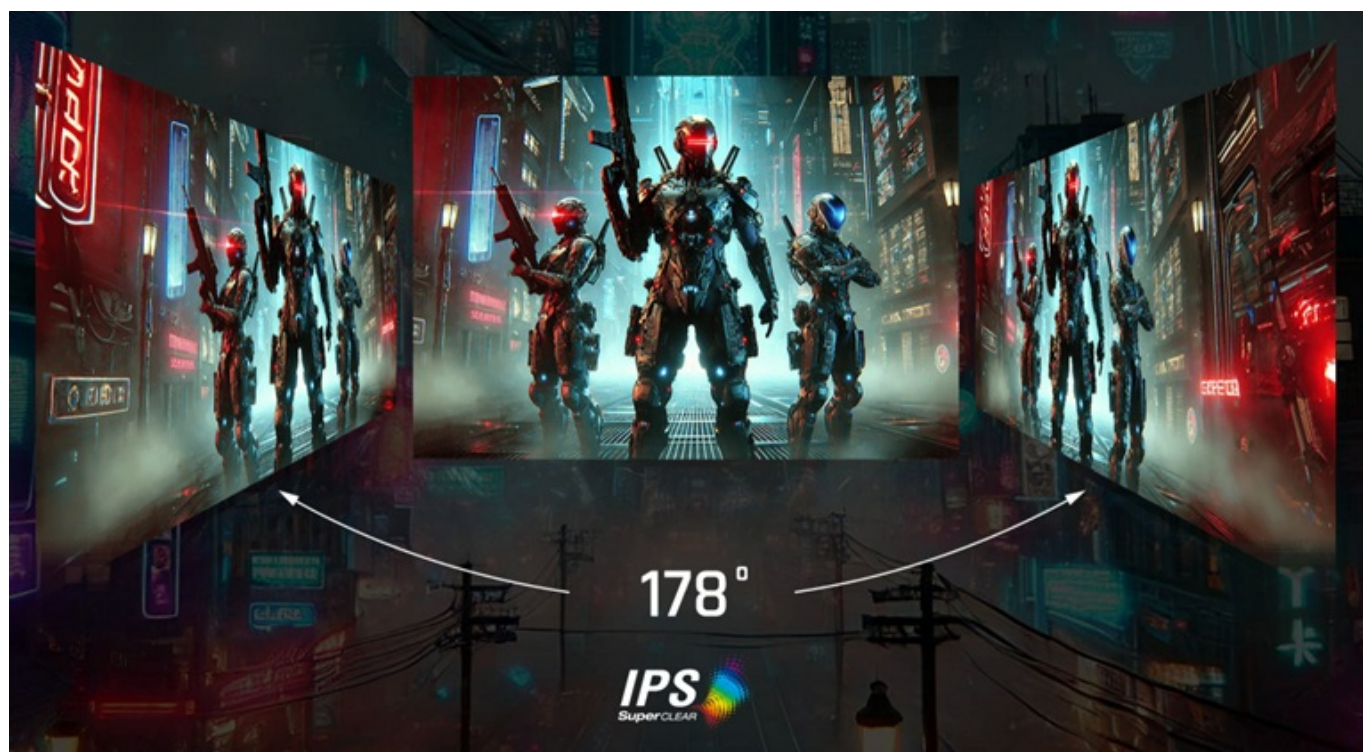

### Herní monitor ViewSonic XG27G1 - takhle vypadá vítězství

**Herní monitor ViewSonic XG27G1** doplní vaši gamingovou sestavu o **velký 27palcový displej**, který se postará o jasné a ostré multimediální zážitky. Dokonale vykreslenou grafiku oceníte v akčních střílečkách, při závodech, on-line hraní, RPG a další multimediální zábavě. Díky **variabilní obnovovací frekvenci až 180 Hz (VRR)** a **nízké době odezvy 1 ms** vás během hraní nebudou brzdřit chybějící snímky, rozmazání a jiné vizuální artefakty.

Těšit se můžete na bohatou paletu barev. **Displej pokrývá 113 % sRGB spektra** a podporuje **HDR10**, díky čemuž dodá realistické vyjádření každé scénérii. **SuperClear IPS panel** podporuje konzistentní podání barev bez zkreslení i při pohledu ze stran. **Monitor ViewSonic XG27G1** má také technologie proti únavě očí.

### ZÁKLADNÍ SPECIFIKACE

**Typ panelu:** IPS

**Úhlopříčka:** 27"

**Poměr stran:** 16 : 9

**Rozlišení:** 1920 × 1080

**Kontrastní poměr:** 1000 : 1

**Doba odezvy:** 1 ms

**Rozhraní:** 2× HDMI, 1× DisplayPort, 1× audio výstup