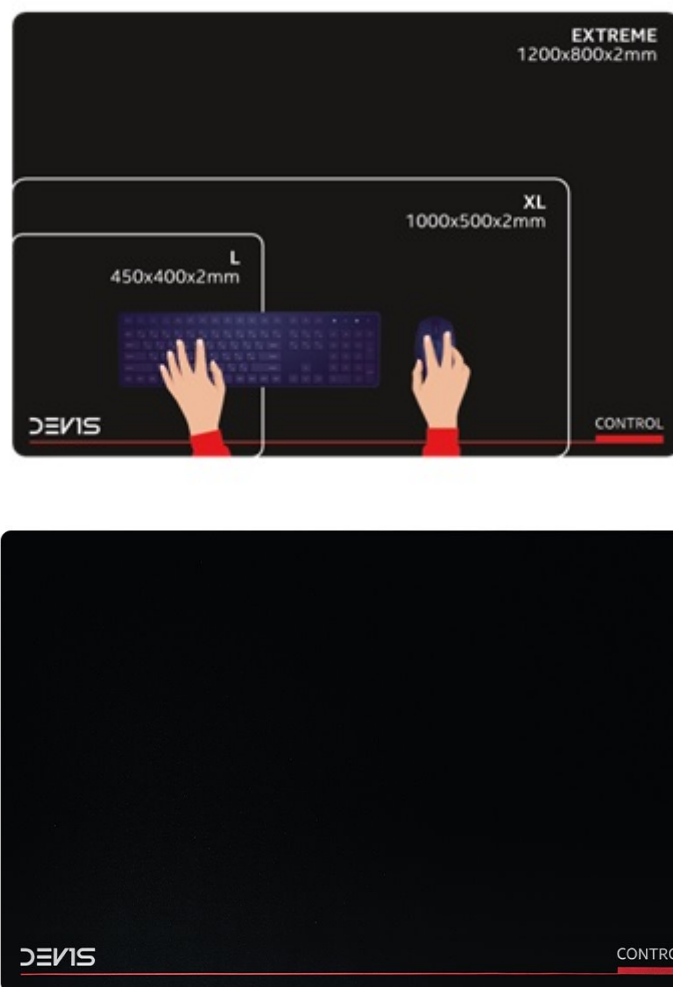

24 měs.

Stav:

Nové zboží

Popis**Podložka DEV1S CONTROL EXTREME - precizní povrch pro práci s myší i klávesnicí**

Herní podložka DEV1S CONTROL EXTREME, která zachytí pohyb i o jediný pixel. Podporuje přesnou kontrolu, ať už musíte mířit, rychle manévrovat nebo udílet rozkazy na všechny strany. **Speciálně vyvinutý povrch „Control Pad“** je navržen pro dokonale přesný a kontrolovaný skluz, což oceníte především v akčních hrách, on-line střílečkách nebo třeba adventurách. Současně je tento typ materiálů odolný a **vydrží po velmi dlouhou dobu snímat pohyby herní myši** - bez ohledu na citlivost senzoru nebo druh myši.

Kromě konzistentní kontroly tato herní podložka pod myš DEV1S CONTROL EXTREME **potlačuje předčasné opotřebení kluzných plošek myši** (mouse skates). Představuje ideální příslušenství, ať už hrajete jakoukoli za jakoukoli postavu nebo herní třídu. **Velikost EXTREME** (konkrétně 1200 × 800 × 2 mm) poskytují obří prostor pro klávesnici, myš a nekompromisní ovladatelnost a další herní periferie.

DEVIS CONTROL EXTREME

Herní podložka **DEVIS Control** v elegantním designu je navržena pro hráče, kteří preferují přesnost a dokonalou kontrolu. Díky speciálně vyvinutému povrchu "control pad" získáte **perfektně kontrolovaný skluz** a precizní zaměření každého pixelu bez ohledu na typ či citlivost používaného senzoru.

Tato podložka velikosti **EXTREME (1200 × 800 × 2 mm)** nejen zlepší váš herní zážitek, ale také předchází předčasnému opotřebením kluzných plošek (mouse skates) na vaší herní myši. S drsnějším materiálem umožňujícím pomalejší skluz zachytíte každý, i ten nejdrobnější pohyb ruky se stejnou konzistencí a přesností.