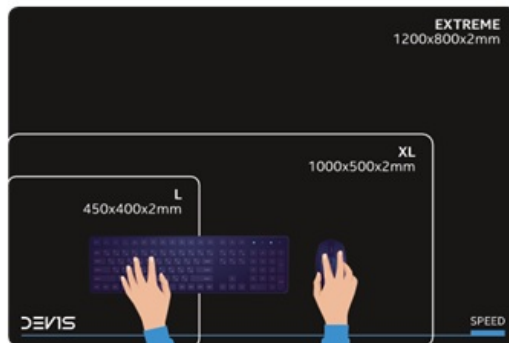

24 měs.

Stav:

Nové zboží

**Popis****DEV1S SPEED XL - když je klíčem k vítězství rychlost**

**Herní podložka pod myš DEV1S SPEED** je určena pro všechny, kteří chtějí mít vítězství ve vlastních rukách. Protože každá milisekunda může rozhodnout, je tato podložka přizpůsobena pro mimořádně hladký skluz a extrémní rychlost pohybu myši. **Kvalitní textilní „speed“ povrch** se stará o to, aby pohyby myši byly rychlejší, hladší a přesnější. Díky tomu můžete okamžitě reagovat na každou herní situaci a překvapit soupeře nečekaným útokem.

Povrch podložky DEV1S SPEED zajistí **precizní ovládání a současně také ochranu kluzných plošek** před nadměrným opotřebením. Spodní strana představuje základnu pro stabilní umístění a plné soustředění jen a pouze na gaming. **Rozměry XL** poskytnou dostatek prostoru nejenom pro umístění myši a její ovládání, ale také pro klávesnici.

S rozměry **1000 × 500 × 2 mm** poskytuje dostatečný prostor pro umístění jak myši, tak klávesnice. Dokonale **hladký povrch s minimálním třením** zajišťuje extra rychlé a přesné pohyby myši, což oceníte zejména při hraní akčních a kompetitivních her. Navíc chrání kluzné podložky (mouse skates) před extrémním opotřebením, což prodlužuje životnost vaší herní myši a zachovává její preciznost.

- Extrémně kluzný textilní povrch pro maximální rychlost pohybu myši
- Velkorysé rozměry 1000 × 500 × 2 mm pro myš i klávesnici
- Perfektní ochrana kluzných plošek (glides) herní myši
- Elegantní moderní design s profesionálním vzhledem
- Vynikající stabilita na stole během intenzivního hraní
- Odolný materiál pro dlouhodobé používání
- Vhodná pro všechny herní žánry a herní styly
- Vyvinuto ve spolupráci s profesionálními hráči