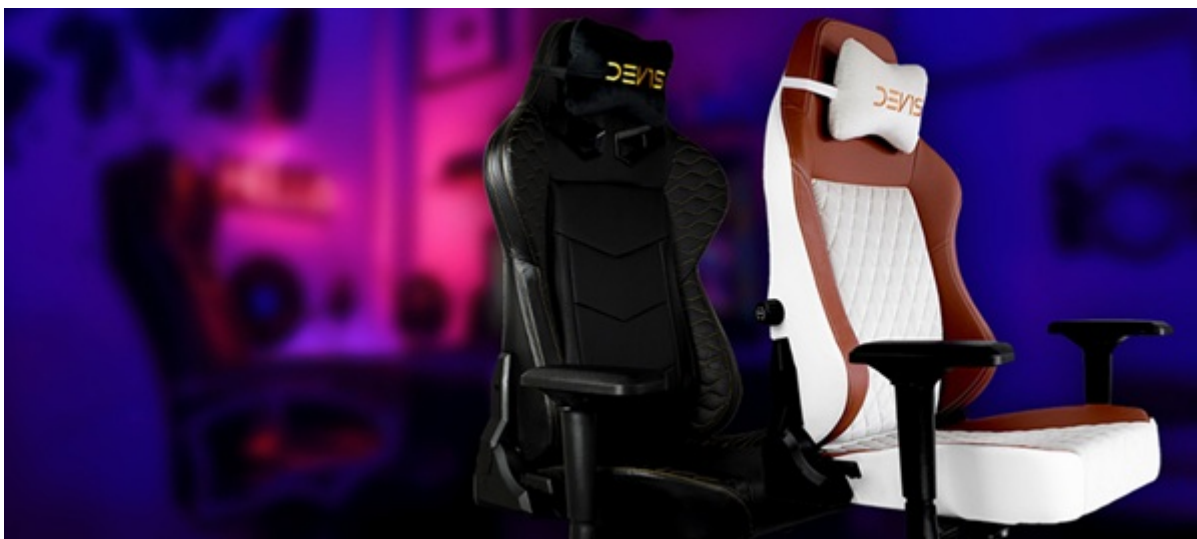

DEV1S CREMA

Cena celkem:	7 999 Kč (bez DPH: 6 611 Kč)
Kód zboží:	NBTDEV0001
Part No.:	DEV1S_HERNI_ZIDLE_CREM A
Záruka:	24 měs.
Stav:	Nové zboží

Popis

DEV1S CREMA - posezení pro opravdové šampiony

Prémiová herní židle DEV1S CREMA, která svůj vzhled odvozuje od sedaček luxusních sportovních aut. Podporuje maximální pohodlí, které oceníte při dlouhých herních maratonech i náročné práci na počítači. **Židle DEV1S CREMA** je ztělesněním moderní ergonomie. Silné boční vedení poskytuje **potřebnou oporu při intenzivních soutěžních kláních** i dotažení náročných projektů. Povrch je kryt **broušenou koženkou**, která patří mezi prémiové materiály a podílí se na impozantním vzhledu celé židle.

Ocelová konstrukce je zárukou odolnosti a dlouhé životnosti. Samozřejmostí jsou bohaté možnosti nastavení, díky kterým se **židle DEV1S CREMA** přizpůsobí rozmanitým požadavkům uživatele. Nabízí například **polohovatelnou opěrku pro bedra**, **výškově nastavitelný sedák** nebo **opěrku pro krk**. Díky tomu poskytne dokonalý komfort pro nejvíce namáhané části těla během sezení. Pokud hraní her prožíváte až příliš intenzivně, **zabrzditelná kolečka** zamezí nechtěným pohybům.

DEVIS CREMA

Herní židle **DEVIS CREMA** je kombinací luxusu a elegance, která uspokojí potřeby každého skutečného hráče. **Broušená koženka** připomíná luxusní sedadla nejdražších sportovních aut, zatímco **ocelový rám** zajistí mimořádnou stabilitu a odolnost. **Nastavitelná výška sedáku**, sklápěcí mechanismus a polohovatelná bederní a krční opěrka poskytují dobrou oporu a podporují správné držení těla, které potřebujete při dlouhém sezení u počítače. Zajistí potěší také **zabrzditelná kolečka**.

ZÁKLADNÍ SPECIFIKACE

Doporučená výška: 150–200 cm

Max. nosnost: 150 kg

Náklon: 85–135°

Materiál: PU kůže, semiš, ocel

Hmotnost: 26 kg

Barva: bílá-hnědá