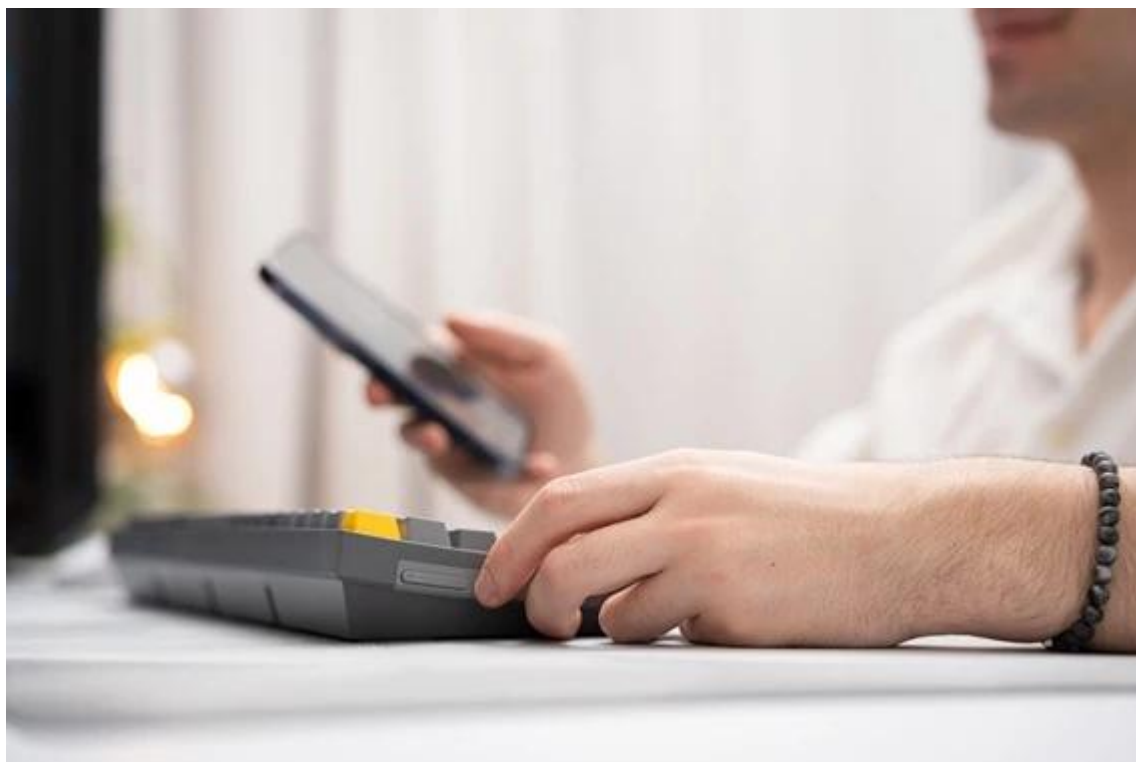

24 měs.

Stav:

Nové zboží

Popis

Klávesnice Endorfy Celeris 1800 - práce i multimediální zábava bez zaváhání

Bezdrátová klávesnice Endorfy Celeris 1800 kombinuje elegantní design s kvalitními spínači a podporuje dokonale plynulé a přesné ovládání her. Součástí klávesnice je rovněž **numerický blok**, takže se plnohodnotně uplatní také při pracovních činnostech. Rozložení jednotlivých kláves **optimalizuje celkovou velikost**, a tak při menších rozměrech získáte model, který disponuje všemi funkcemi standardní klávesnice.

Mechanická klávesnice Endorfy Celeris 1800 je na zadní straně vybavena praktickým **přepínačem, který zajistí kompatibilitu jak se systémy s operačním systémem Windows, tak macOS**. Díky tomu můžete plynule přecházet mezi systémy, respektive různými zařízeními. Bezdrátové připojení pomocí **Bluetooth** nebo **USB adaptéru** (2,4 GHz) vám umožní spárování s PC, herní konzolí. Nechybí ani rozhraní **USB-C** pro kompatibilitu s dalšími zařízeními.

Klávesnice Endorfy Celeris 1800 je vybavena na boční straně tlačítka **Side Tune** - inspirované smartphony. Umožní vám ovládat hlasitost, aniž byste museli myši zdlouhavě hledat a klikat na správnou ikonu. Můžete také upravit jejich funkci a vytvořit makra nebo zkratky pro kancelářskou činnost.

Jednotlivé konstrukční prvky klávesnice jsou navrženy tak, aby poskytovaly maximální pohodlí. Konstrukce je pevná a efektivně **snižuje vibrace** při jakékoli činnosti - od gamingu po psaní. Horní deska je vyztužena **epoxitovým laminátem** ze skelných vláken, díky čemuž zvládne vysokou provozní zátěž a mechanický tlak. **Kvalitní spínače** přesně a hladce reagují na každý stisk a dvoustupňové provedení se stlačenou pružinou vnímá rozdíl v tlaku a síle, což oceníte zejména při