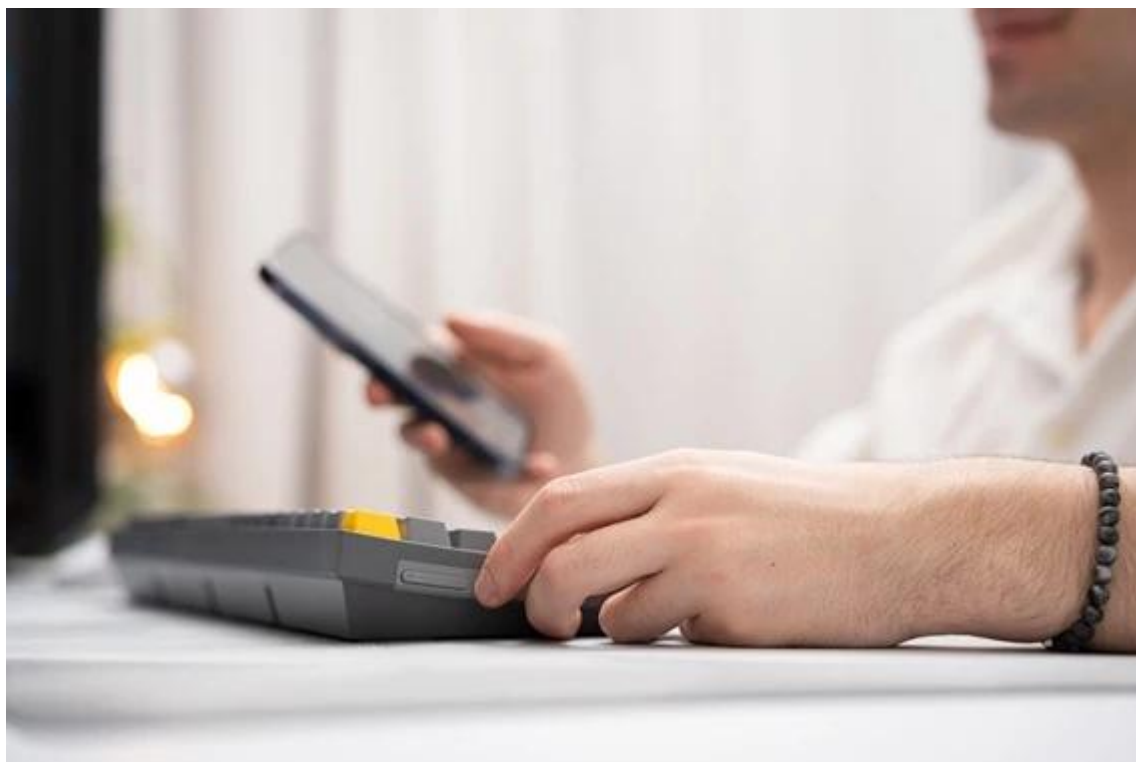

## Klávesnice Endorfy Celeris 1800 - práce i multimediální zábava bez zaváhání

**Bezdrátová klávesnice Endorfy Celeris 1800** kombinuje elegantní design s kvalitními spínači a podporuje dokonale plynulé a přesné ovládání her. Součástí klávesnice je rovněž **numerický blok**, takže se plnohodnotně uplatní také při pracovních činnostech. Rozložení jednotlivých kláves **optimalizuje celkovou velikost**, a tak při menších rozměrech získáte model, který disponuje všemi funkcemi standardní klávesnice.

**Mechanická klávesnice Endorfy Celeris 1800** je na zadní straně vybavena praktickým **přepínačem, který zajistí kompatibilitu jak se systémy s operačním systémem Windows, tak macOS**. Díky tomu můžete plynule přecházet mezi systémy, respektive různými zařízeními. Bezdrátové připojení pomocí **Bluetooth** nebo **USB adaptéru** (2,4 GHz) vám umožní spárování s PC, herní konzolí. Nechybí ani rozhraní **USB-C** pro kompatibilitu s dalšími zařízeními.

**Klávesnice Endorfy Celeris 1800** je vybavena na boční straně tlačítka **Side Tune** - inspirované smartphony. Umožní vám ovládat hlasitost, aniž byste museli myši zdlouhavě hledat a klikat na správnou ikonu. Můžete také upravit jejich funkci a vytvořit makra nebo zkratky pro kancelářskou činnost.

Jednotlivé konstrukční prvky klávesnice jsou navrženy tak, aby poskytovaly maximální pohodlí. Konstrukce je pevná a efektivně **snižuje vibrace** při jakékoli činnosti - od gamingu po psaní. Horní deska je vyztužena **epoxitovým laminátem** ze skelných vláken, díky čemuž zvládne vysokou provozní zátěž a mechanický tlak. **Kvalitní spínače** přesně a hladce reagují na každý stisk a dvoustupňové provedení se stlačenou pružinou vnímá rozdíl v tlaku a síle, což oceníte zejména při