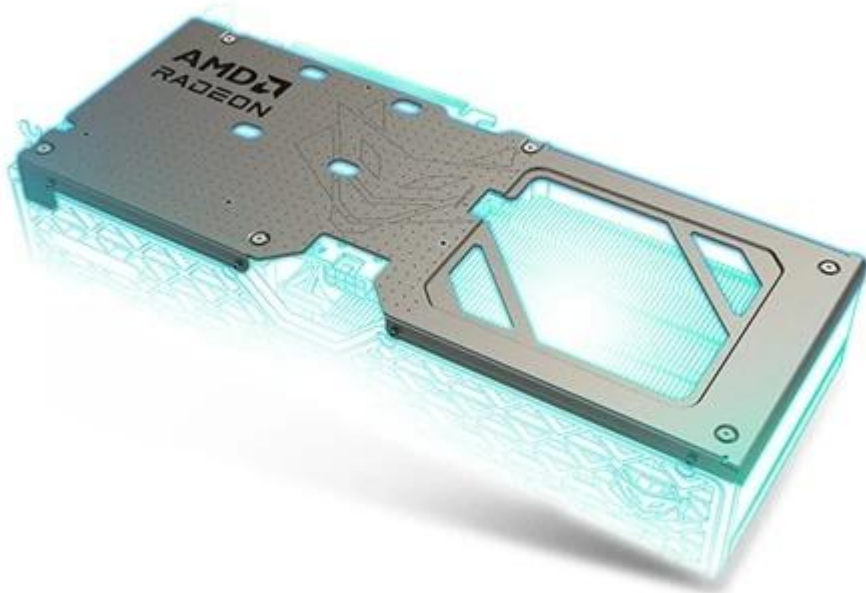

36 měs.

Stav:

Nové zboží

Popis**Sapphire Radeon NITRO+ RX 9060 XT Gaming OC - grafika jako malovaná**

S **grafickou kartou Sapphire Radeon NITRO+ RX 9060 XT Gaming OC** navštívíte herní světy ve vysokém rozlišení a detailech. Je určena do moderních PC sestav, které se zaměřují na maximální gamingové zážitky nebo profesionální grafickou práci. Držte se pevně za opěrky své židle, tahle grafika vás ohromí. Grafickou kartu pohání **architektura AMD RDNA 4**, která ve spojení se **16 GB paměti typu GDDR6** podporuje špičkový výkon a rychlost.

Můžete se tak rozloučit s prodlevami nebo sekáním vykreslováním grafiky během hraní. Hrát budete výhradně jen ve vysokém rozlišení – od klidného průzkumu uzavřené lokace až po otevřené herní světy nebo epické bitvy, kde se pohybuje spousta dynamických objektů a nepřátel. Grafická karta **Sapphire Radeon NITRO+ RX 9060 XT Gaming OC** přichází s **pokročilým systémem chlazení Tri-X** s volným průtokem a trojicí ventilátorů.

Proudění vzduchu tímto způsobem snižuje turbulence, efektivně odvádí teplo a zajišťuje konzistentní výkon po celou dobu chodu. **Ventilátory AeroCurve Fan Blade** se vyznačují vylepšeným designem pro snížení tření a zvýšení otáček při zachování nízké hladiny hluku. Tato konstrukce zajistí lepší proudění vzduchu a účinnost chlazení v náročných provozních scénářích.

Dvojitá kuličková ložiska pak podporují výrazně delší životnost. Design s magnetickým zadním krytem nabízí praktické
Mechanická konstrukce se vyznačuje přítomností robustního rámu, který zajišťuje odolnost a ochranu vnitřních částí.