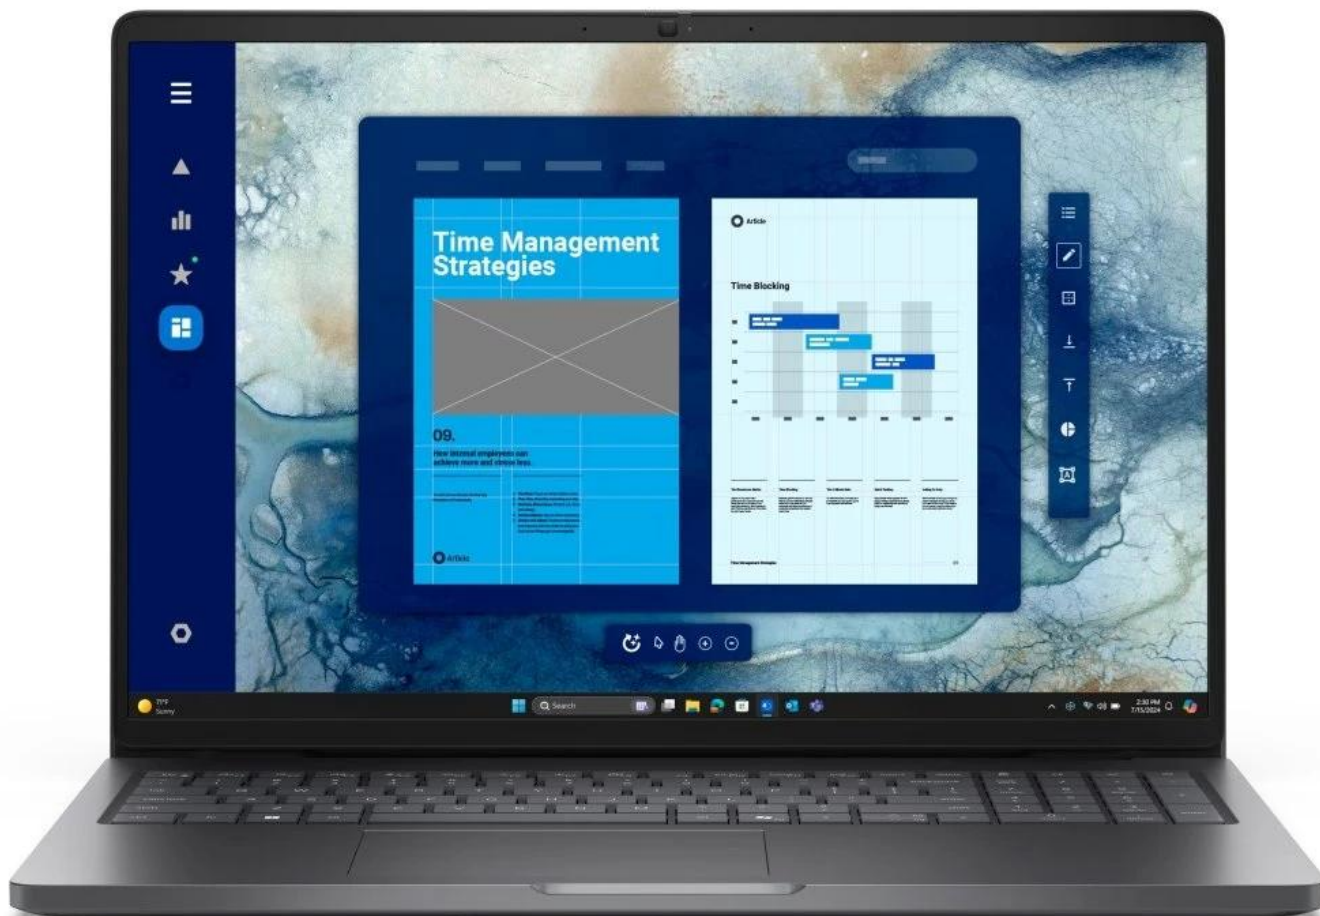

Notebook Dell Pro 16 PC16250 je spolehlivý pracant, se kterým ke svým projektům a úkolům přidáte také špetku originality umělé inteligence. Tento model je vybaven **procesorem Intel Core 5 120U**, který zvládne všechny PC činnosti moderní doby. CPU spolu s **nadstandardní 16GB RAM DDR5** zajistí spolehlivý provoz toho nejnáročnějšího softwaru i multitasking a postará se nejen o práci, ale také zábavu.

Displej s úhlopříčkou 16 palců nabízí plochu pro komfortní zobrazení aplikací, tabulek, dokumentů a samozřejmě digitálních multimédií. **Full HD+ rozlišení** produkuje jasný a ostrý obraz, který je dokonale čitelný i díky antireflexní úpravě.

Microsoft Copilot - váš tvůrčí asistent

Jednoduchý a snadno použitelný **AI nástroj Copilot** vám pomůže s každým úkolem. Tato **umělá inteligence** dokáže zpracovat velké množství informací a vytvořit vstupní podklady, rešerše, celý projekt nebo jen jeho část, a spoustu dalšího. Stiskem jediné klávesy na klávesnici spustíte pomocníka, který vám vždy přijde na pomoc, ať už hledáte informaci, inspiraci nebo návrh řešení. Co umí? Odpovídat na otázky, **psát, tvořit obrázky a generovat** další obsah podle toho, co si přejete.

Dell Pro 16 PC16250

Moderní 16" business notebook s procesorem Intel Core 5 a pokročilými bezpečnostními funkcemi.

Představujeme výkonný pracovní notebook Dell Pro 16 PC16250, nástupce modelu Latitude 3550, vybavený 10jádrovým